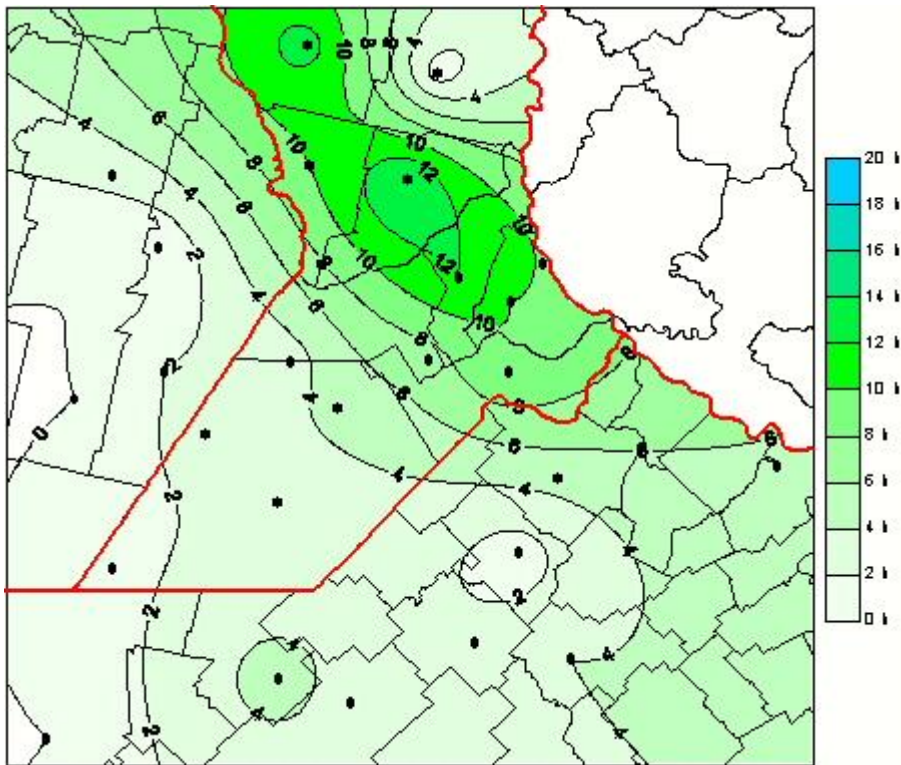

Humedad de Hoja

Mapa de humedad de hoja de las últimas 24 horas.
(Desde las 8:00AM hasta las 8:00AM). Se actualiza a las 10:00hs.