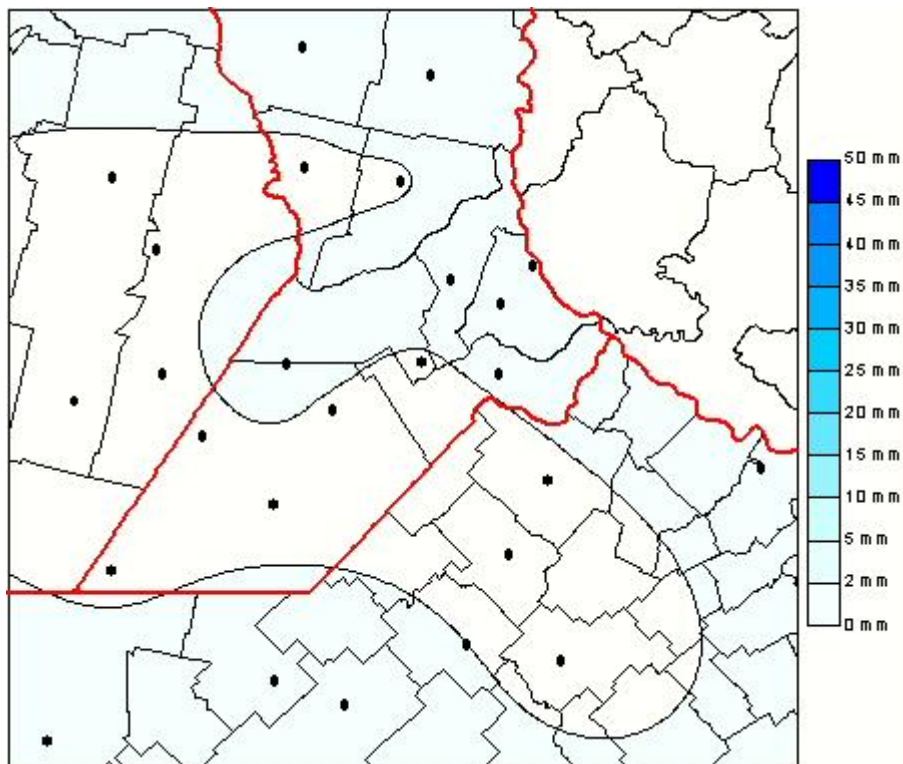

# Lluvias

Mapa de precipitación acumulada en las últimas 24 horas.  
(Desde las 8:00AM hasta las 8:00AM). Se actualiza a las 10:00hs.