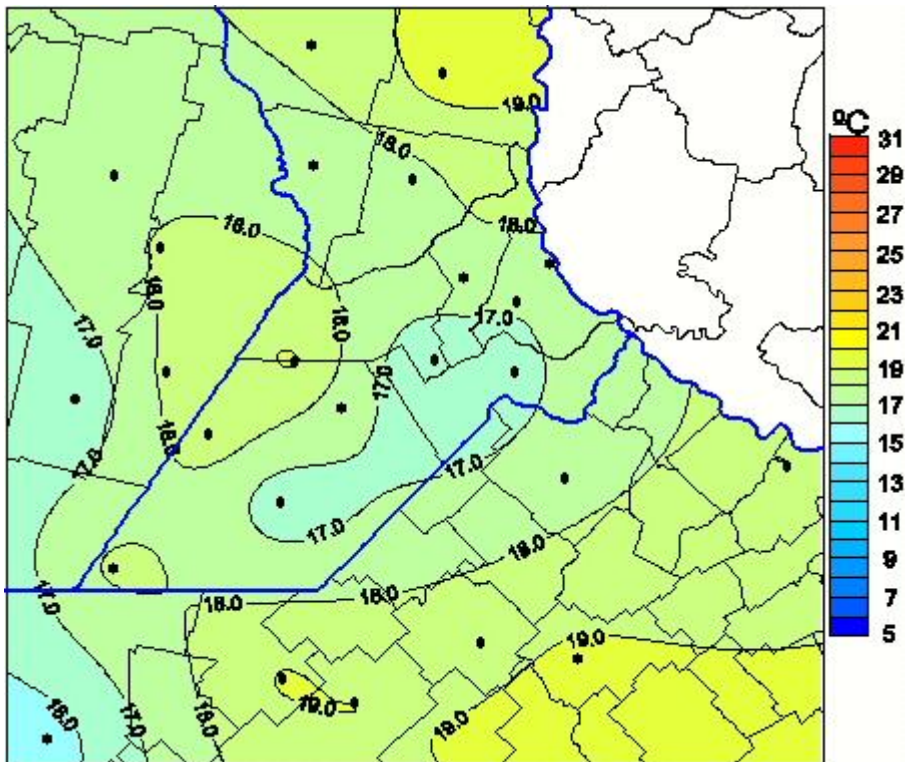

Temperaturas Medias

Mapa de temperaturas medias de las las últimas 24 horas.
(Desde las 8:00AM hasta las 8:00AM). Se actualiza a las 10:00hs.