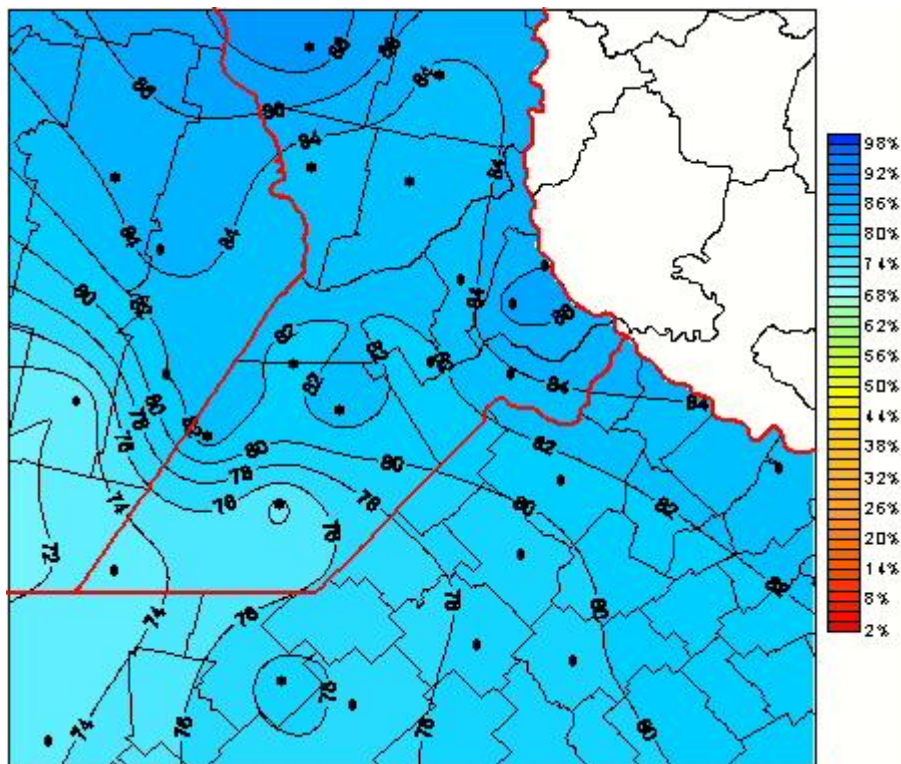

Humedad Relativa

Mapa de humedad relativa de las las últimas 24 horas.
(Desde las 8:00AM hasta las 8:00AM). Se actualiza a las 10:00hs.