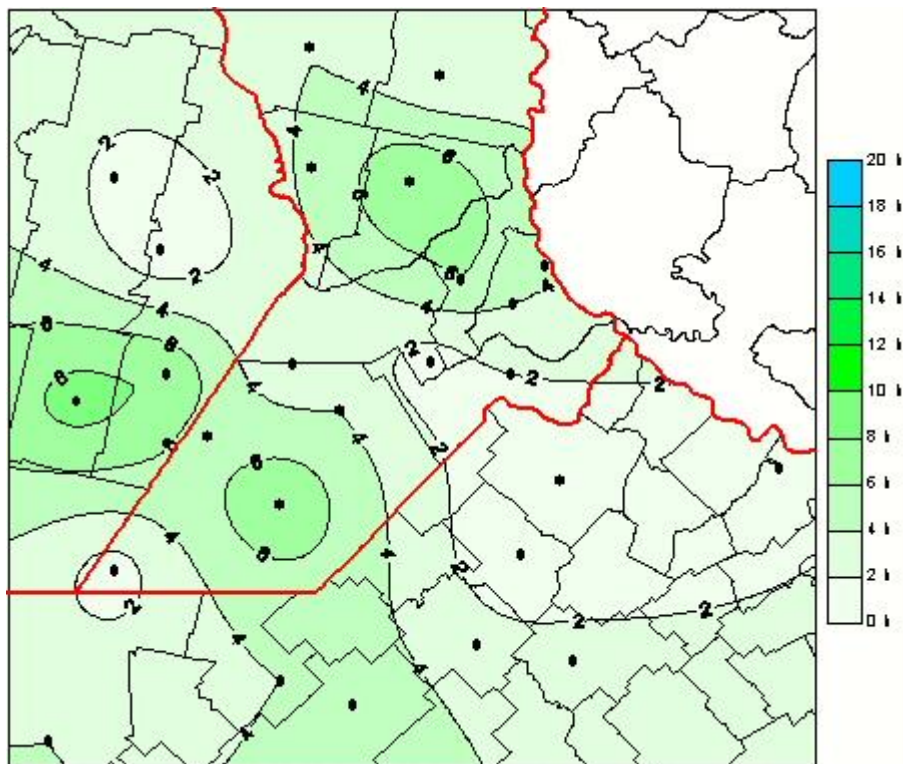

## Humedad de Hoja

Mapa de humedad de hoja de las las últimas 24 horas.  
(Desde las 8:00AM hasta las 8:00AM). Se actualiza a las 10:00hs.