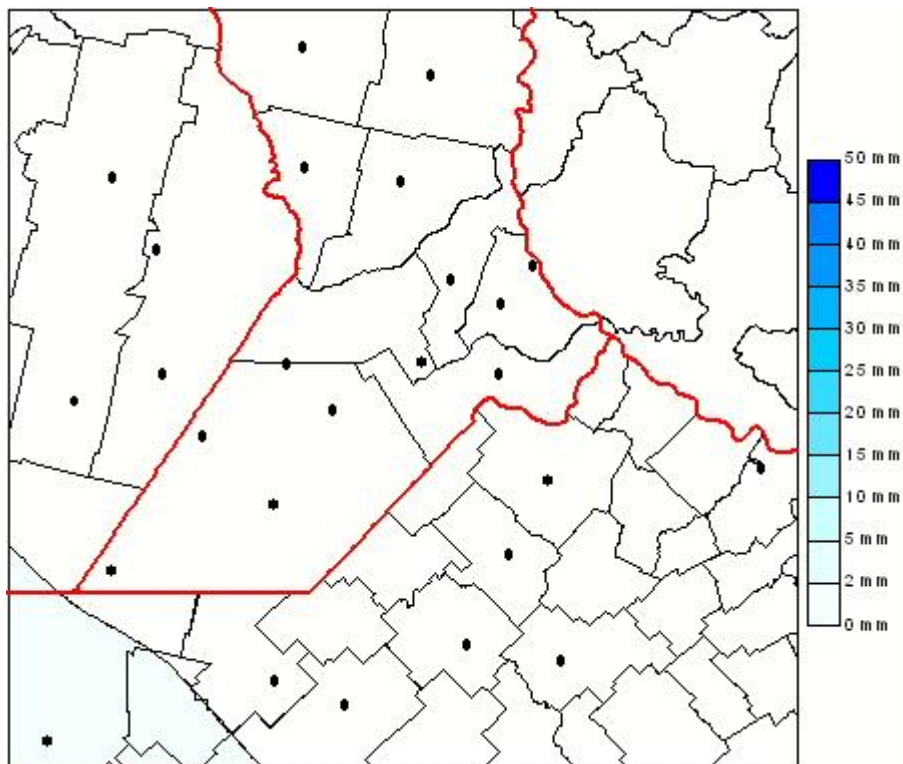

# Lluvias

Mapa de precipitación acumulada en las últimas 24 horas.  
(Desde las 8:00AM hasta las 8:00AM). Se actualiza a las 10:00hs.