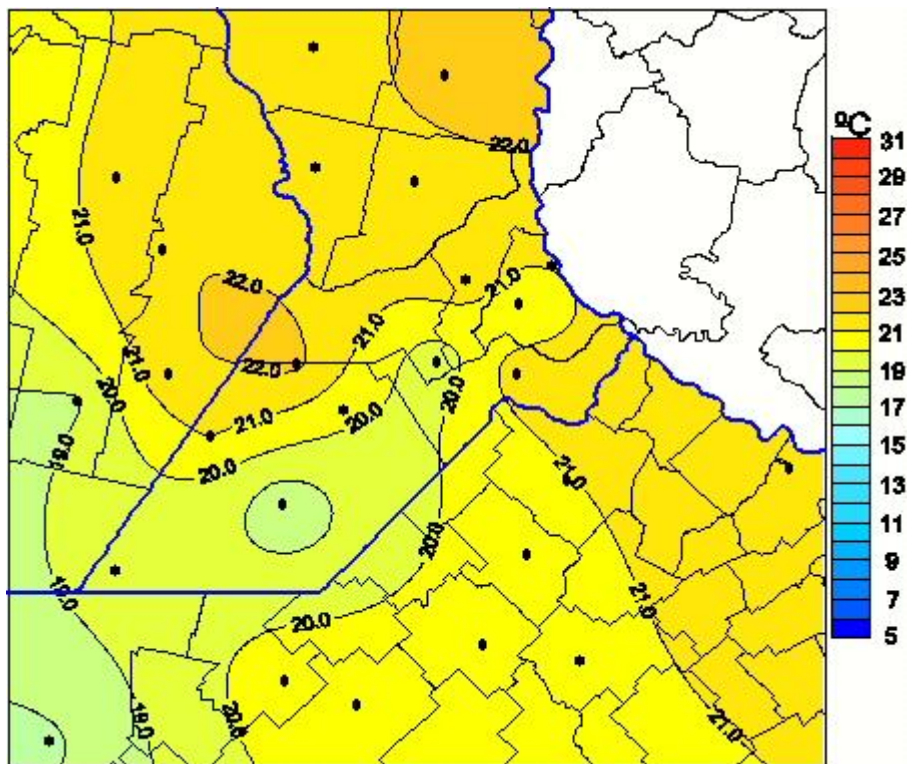

Temperaturas Medias

Mapa de temperaturas medias de las las últimas 24 horas.
(Desde las 8:00AM hasta las 8:00AM). Se actualiza a las 10:00hs.