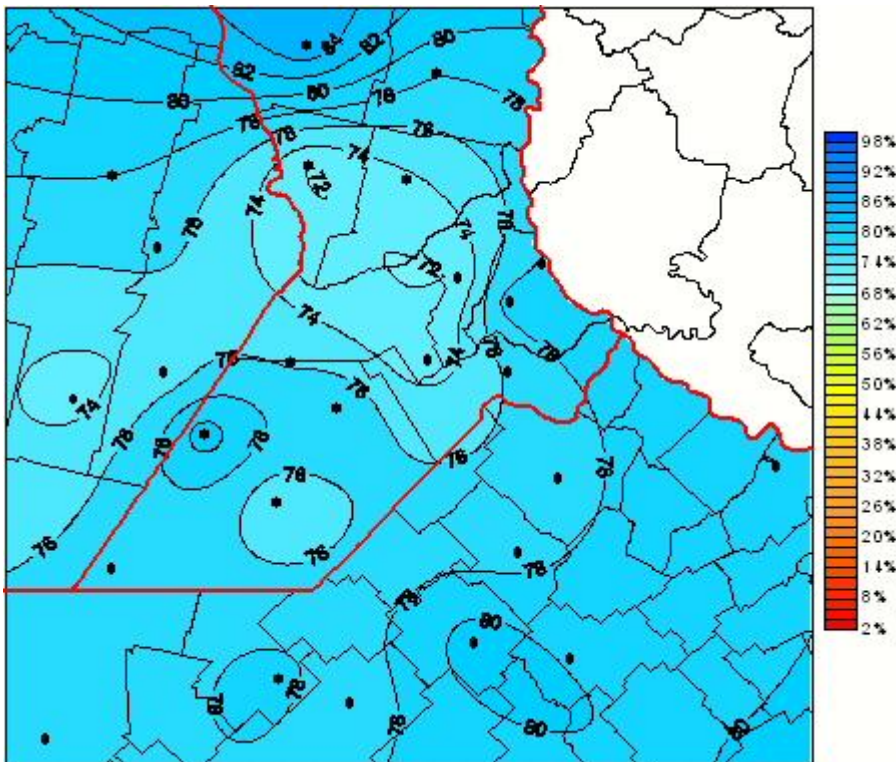

# Humedad Relativa

Mapa de humedad relativa de las las últimas 24 horas.  
(Desde las 8:00AM hasta las 8:00AM). Se actualiza a las 10:00hs.