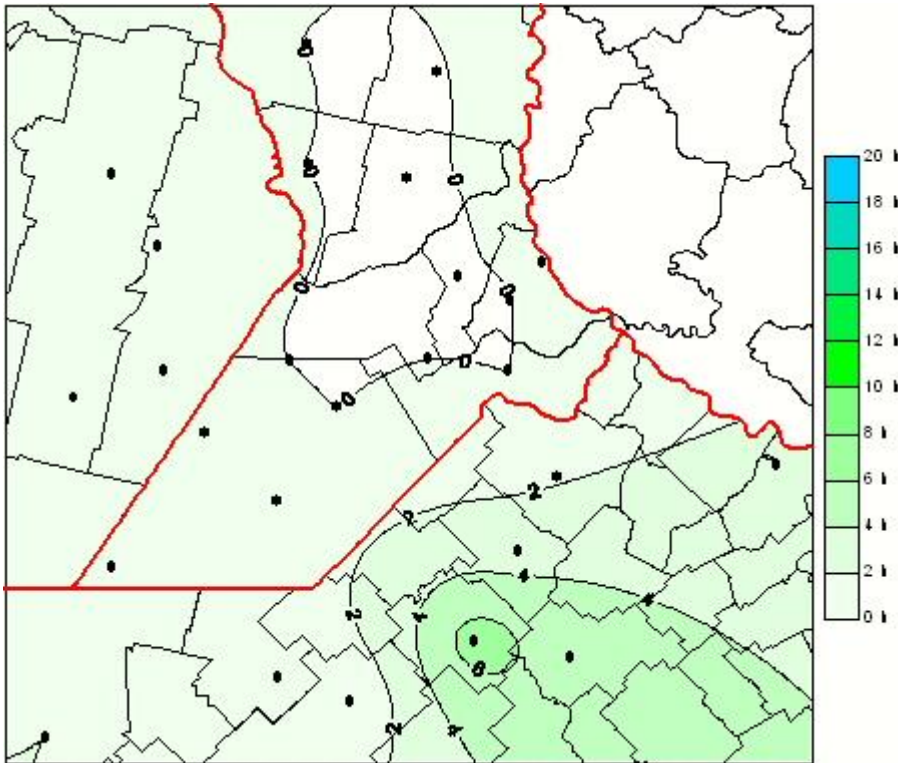

Humedad de Hoja

Mapa de humedad de hoja de las las últimas 24 horas.
(Desde las 8:00AM hasta las 8:00AM). Se actualiza a las 10:00hs.