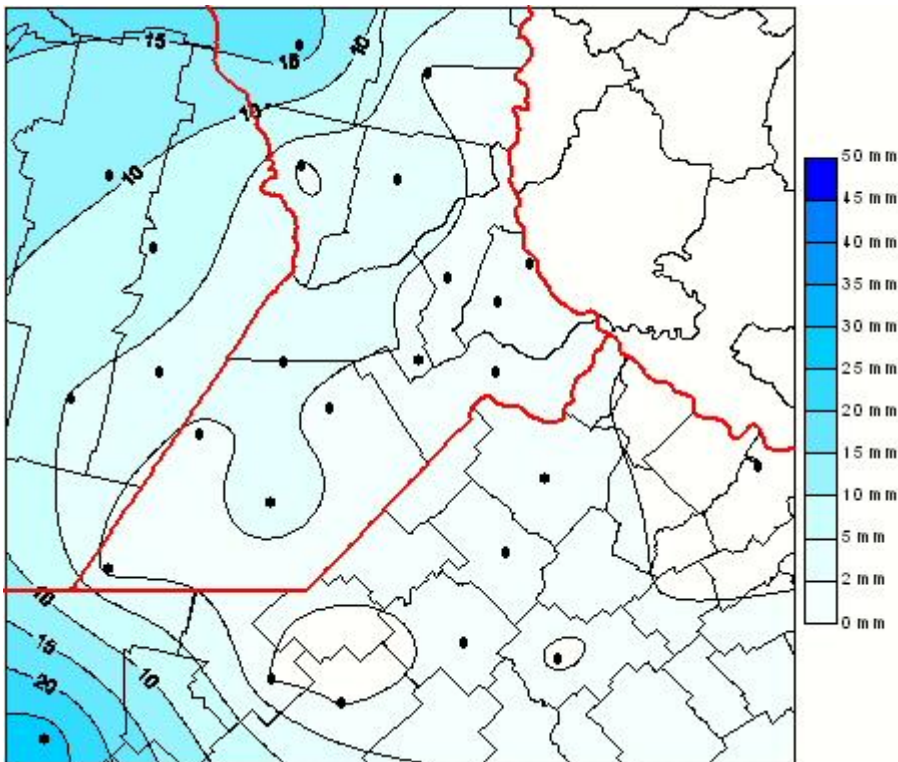

Lluvias

Mapa de precipitación acumulada en las últimas 72 horas.
(Desde las 8:00AM hasta las 8:00AM). Se actualiza a las 10:00hs.