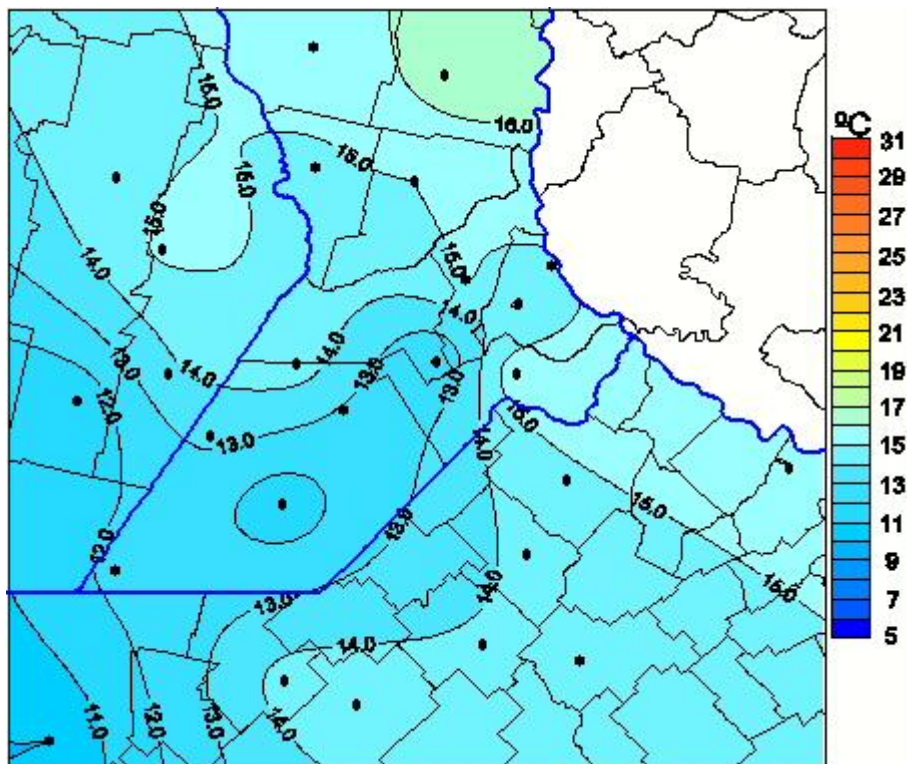

Temperaturas Medias

Mapa de temperaturas medias de las las últimas 72 horas.
(Desde las 8:00AM hasta las 8:00AM). Se actualiza a las 10:00hs.