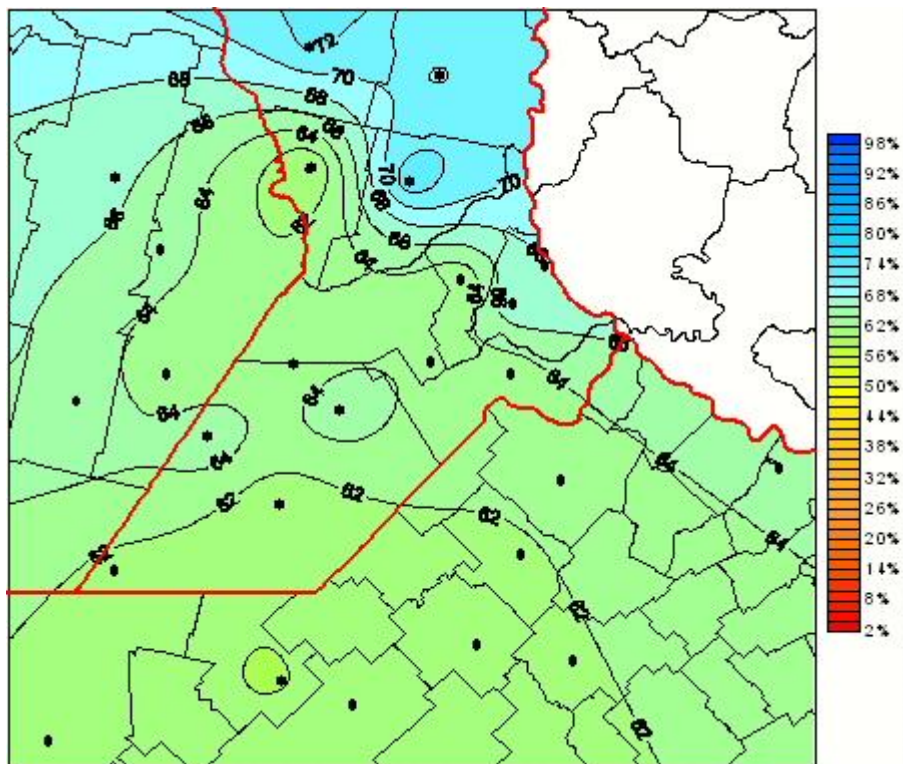

## Humedad Relativa

Mapa de humedad relativa de las últimas 72 horas.  
(Desde las 8:00AM hasta las 8:00AM). Se actualiza a las 10:00hs.