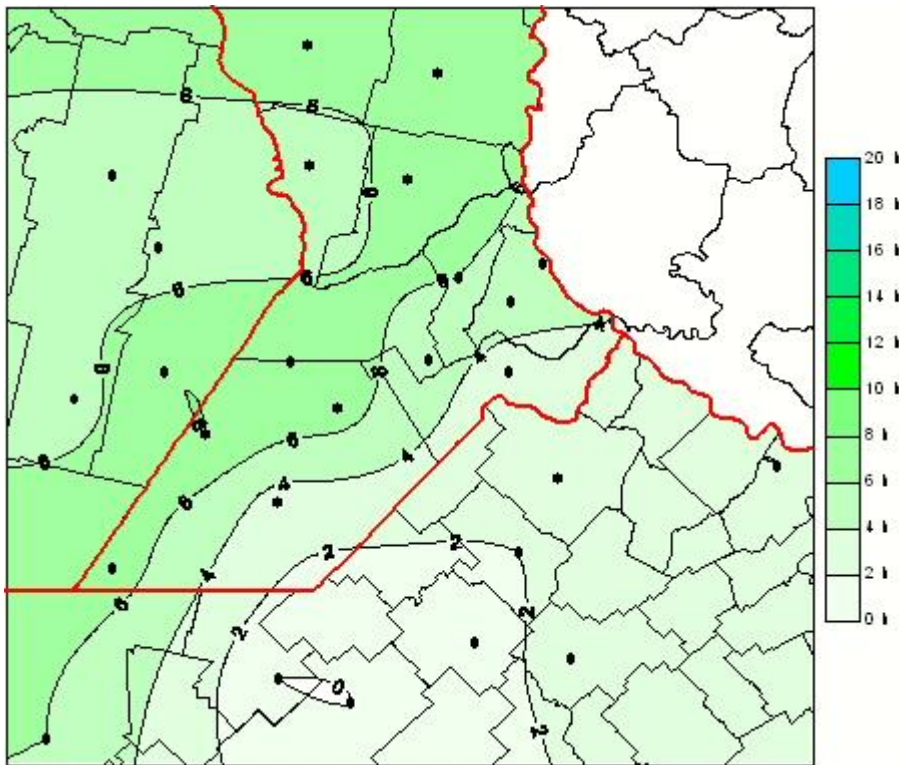

Humedad de Hoja

Mapa de humedad de hoja de las las últimas 72 horas.
(Desde las 8:00AM hasta las 8:00AM). Se actualiza a las 10:00hs.