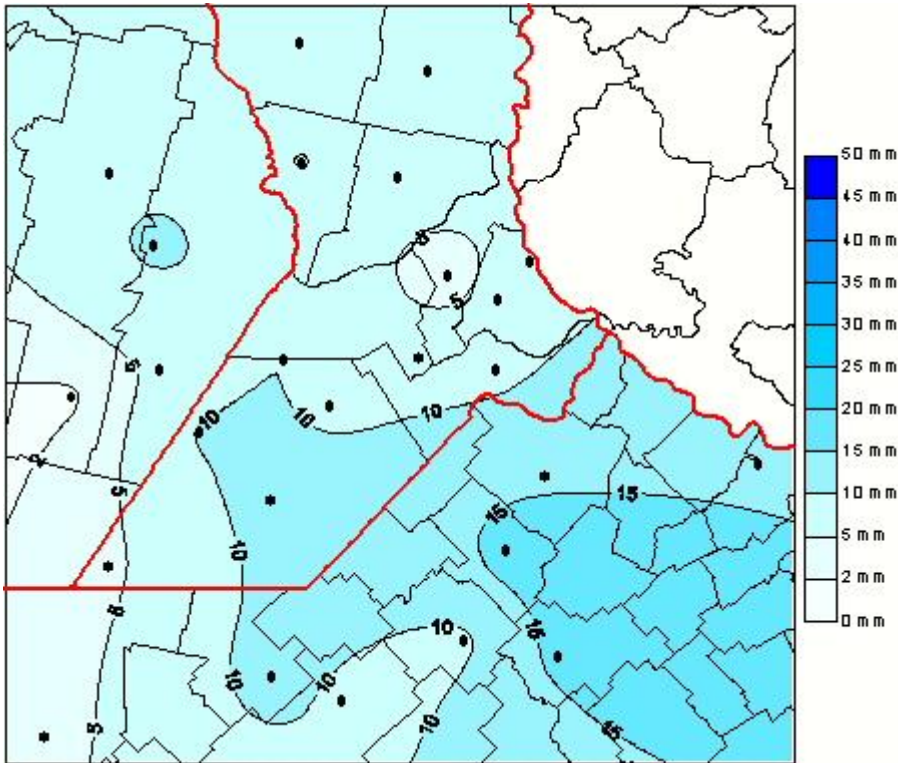

Lluvias

Mapa de precipitación acumulada en las últimas 24 horas.
(Desde las 8:00AM hasta las 8:00AM). Se actualiza a las 10:00hs.

BOLSA
DE COMERCIO
DE ROSARIO

 www.facebook.com/BCROficial

 twitter.com/bcrgrensa