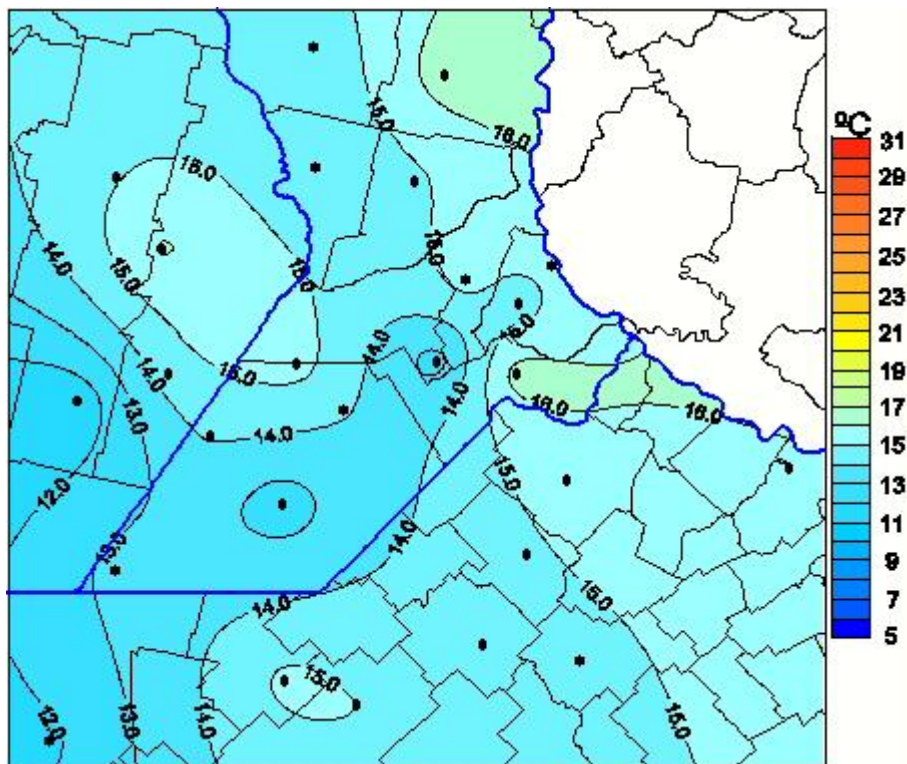

Temperaturas Medias

Mapa de temperaturas medias de las las últimas 24 horas.
(Desde las 8:00AM hasta las 8:00AM). Se actualiza a las 10:00hs.