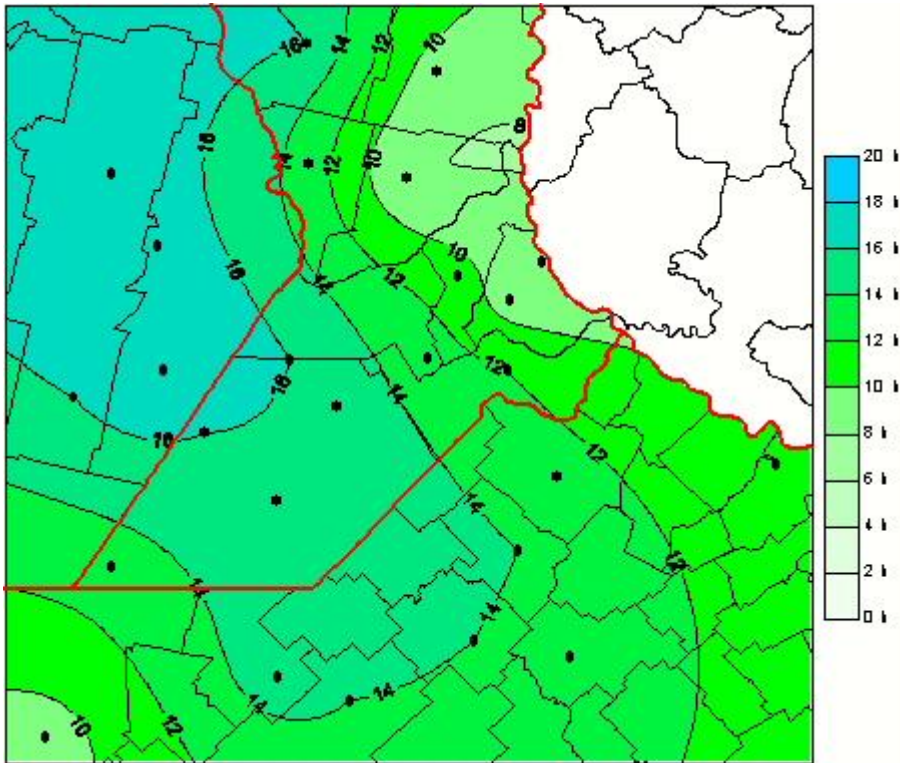

## Humedad de Hoja

Mapa de humedad de hoja de las las últimas 24 horas.  
(Desde las 8:00AM hasta las 8:00AM). Se actualiza a las 10:00hs.

BOLSA  
DE COMERCIO  
DE ROSARIO

 [www.facebook.com/BCROficial](http://www.facebook.com/BCROficial)