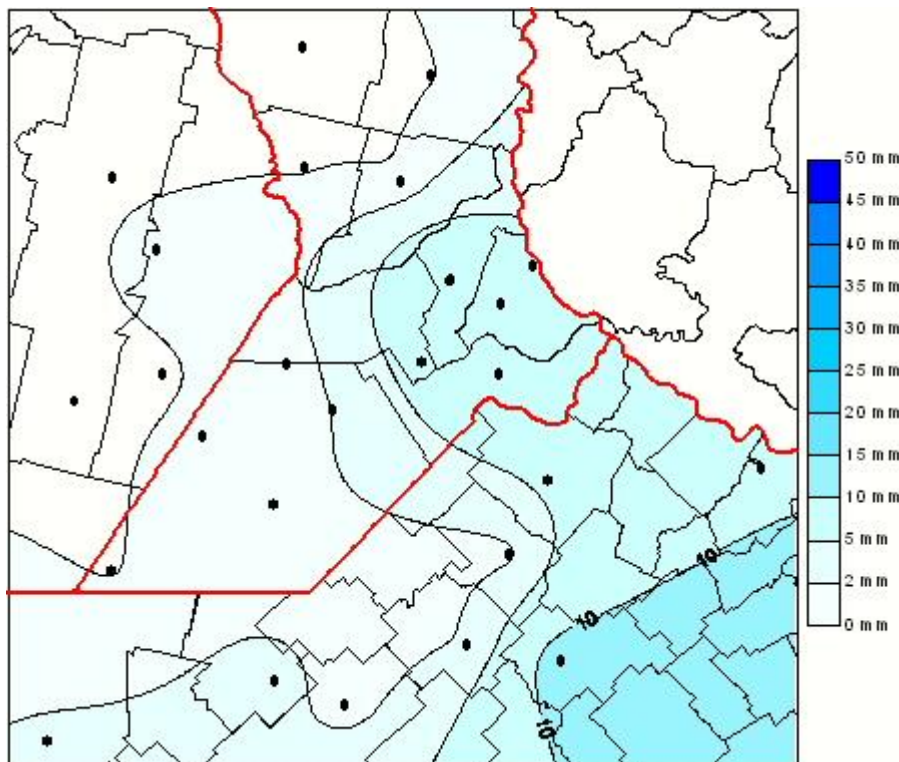

Lluvias

Mapa de precipitación acumulada en las últimas 24 horas.
(Desde las 8:00AM hasta las 8:00AM). Se actualiza a las 10:00hs.