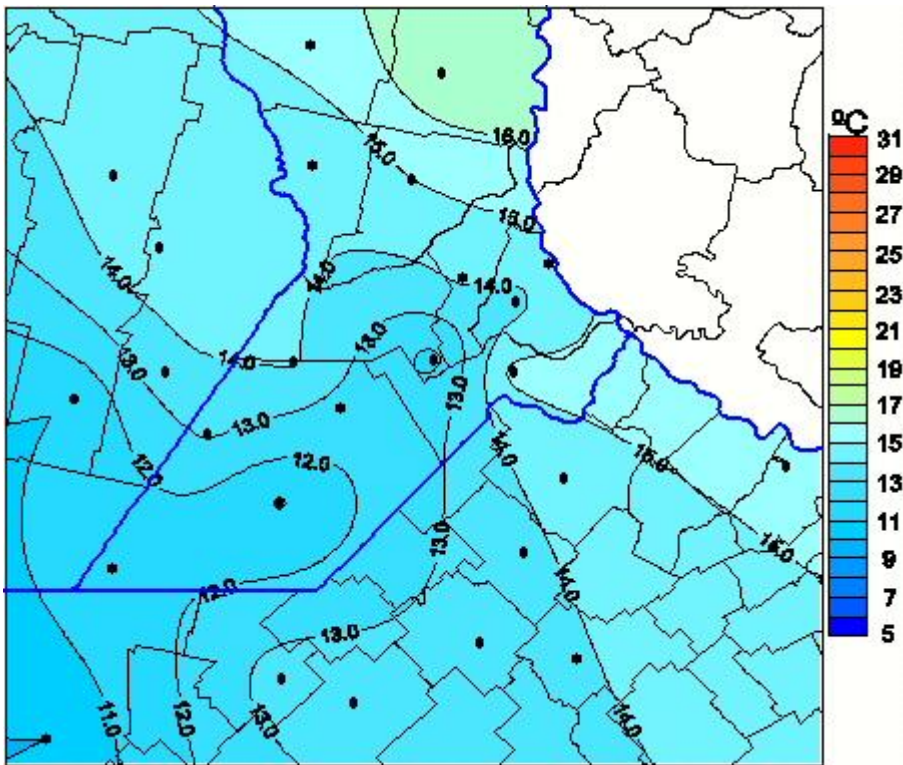

Temperaturas Medias

Mapa de temperaturas medias de las las últimas 24 horas.
(Desde las 8:00AM hasta las 8:00AM). Se actualiza a las 10:00hs.