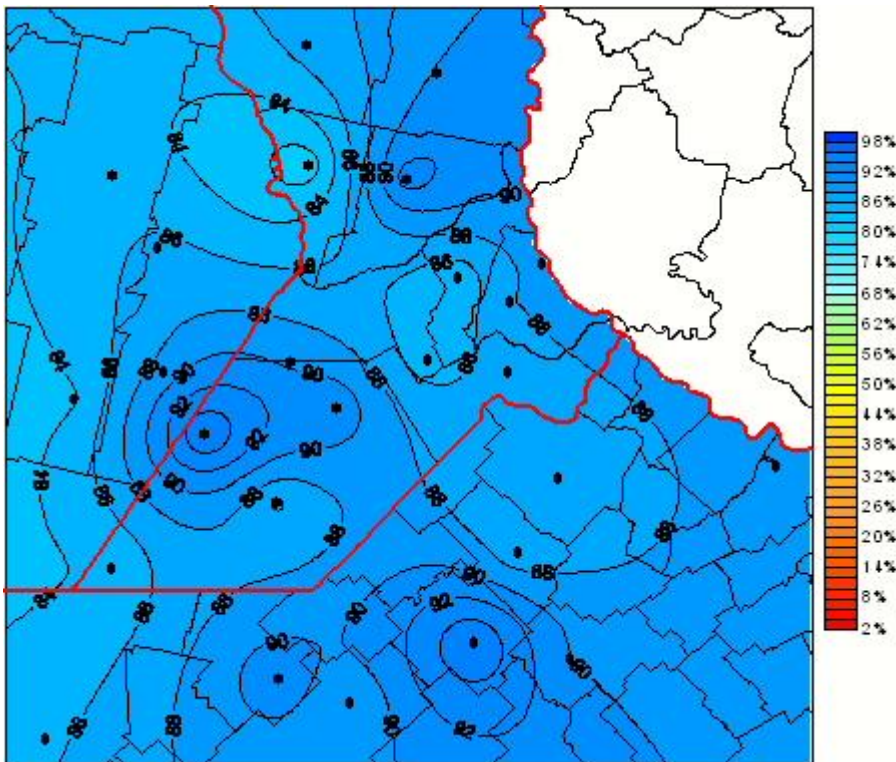

Humedad Relativa

Mapa de humedad relativa de las las últimas 24 horas.
(Desde las 8:00AM hasta las 8:00AM). Se actualiza a las 10:00hs.