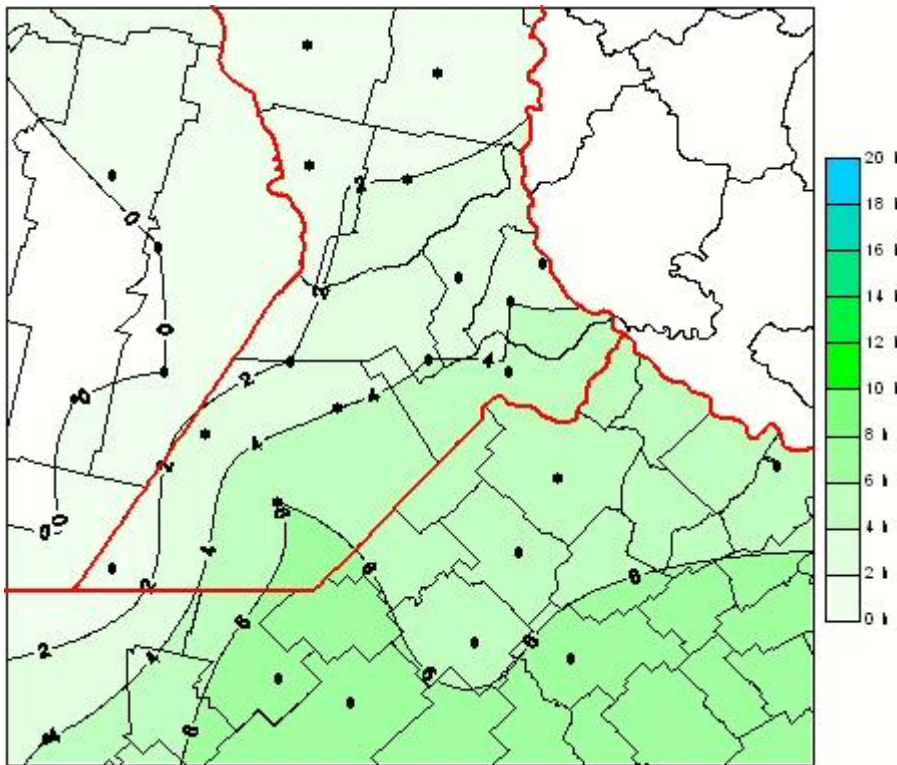

Humedad de Hoja

Mapa de humedad de hoja de las las últimas 24 horas.
(Desde las 8:00AM hasta las 8:00AM). Se actualiza a las 10:00hs.