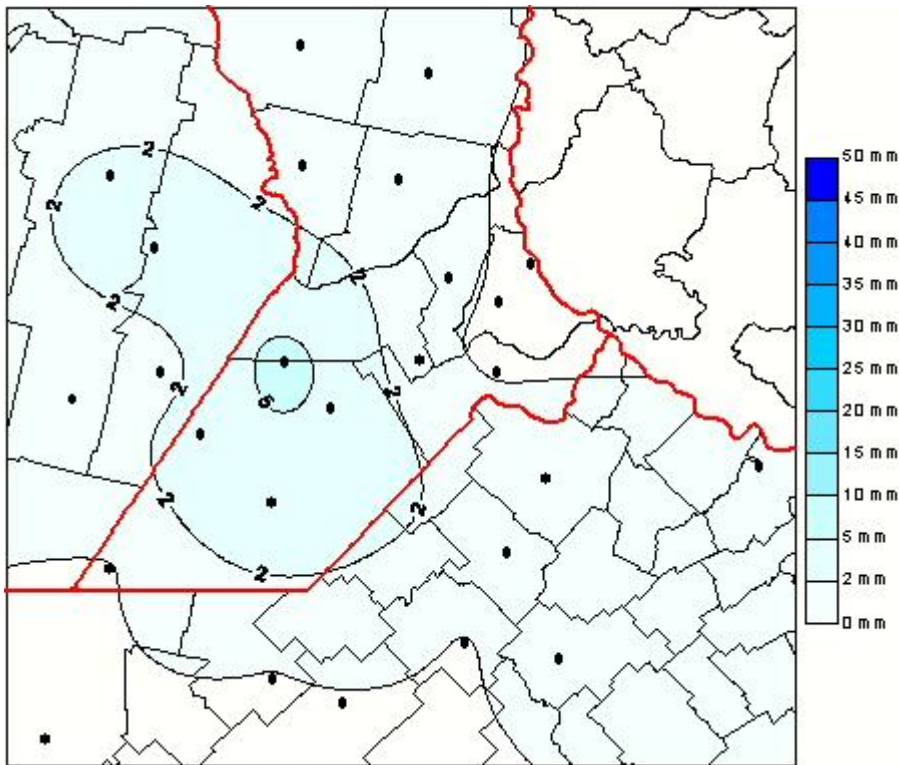

Lluvias

Mapa de precipitación acumulada en las últimas 24 horas.
(Desde las 8:00AM hasta las 8:00AM). Se actualiza a las 10:00hs.