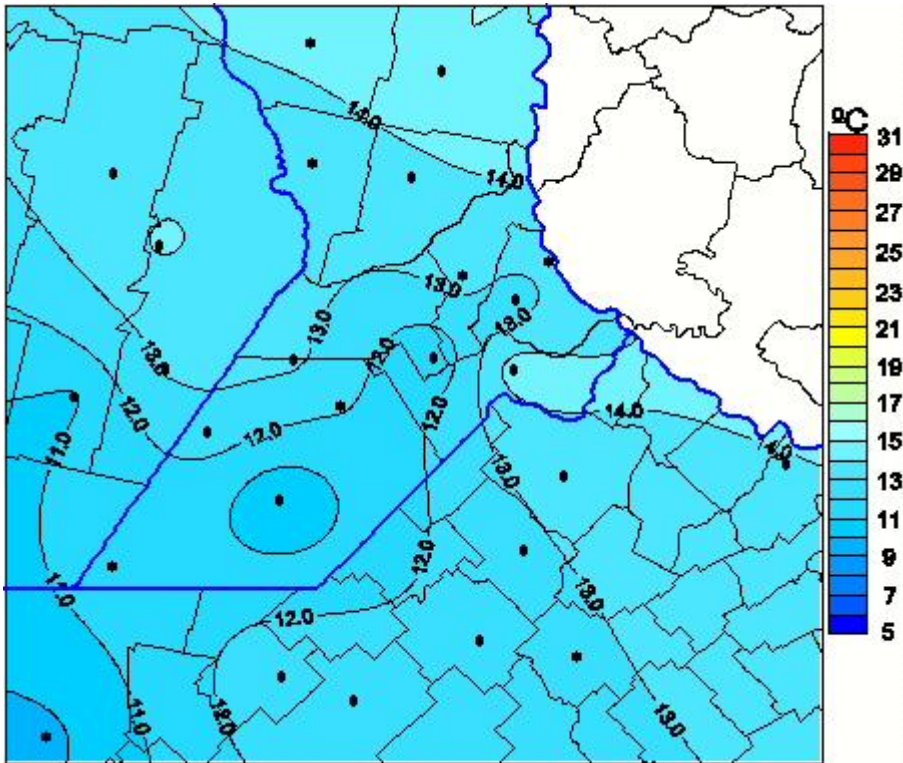

# Temperaturas Medias

Mapa de temperaturas medias de las las últimas 24 horas.  
(Desde las 8:00AM hasta las 8:00AM). Se actualiza a las 10:00hs.