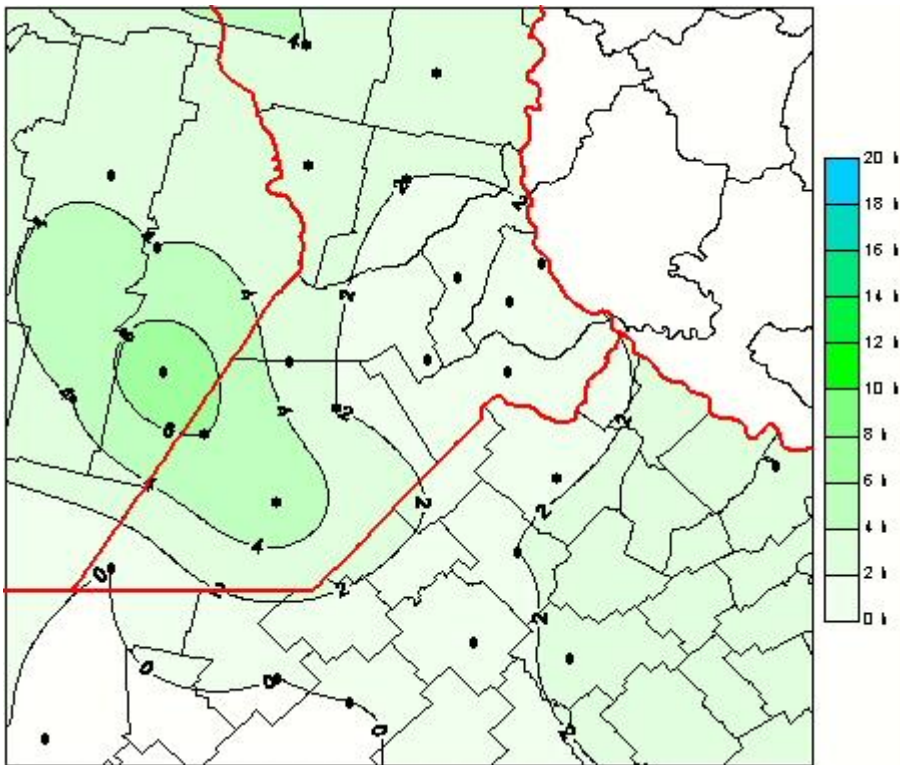

## Humedad de Hoja

Mapa de humedad de hoja de las las últimas 24 horas.  
(Desde las 8:00AM hasta las 8:00AM). Se actualiza a las 10:00hs.