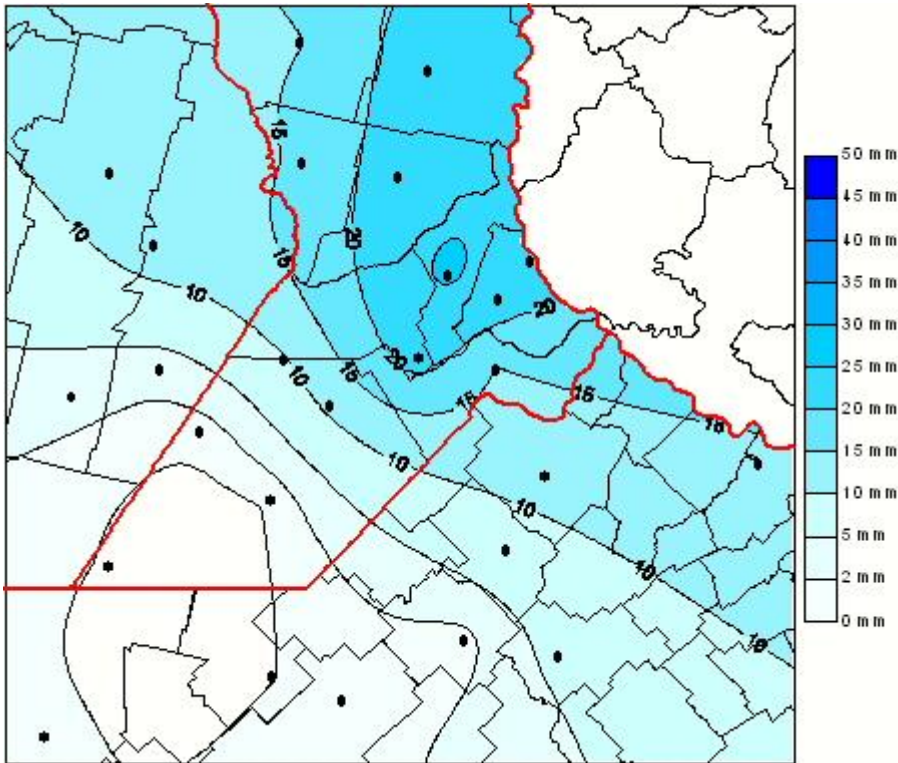

Lluvias

Mapa de precipitación acumulada en las últimas 24 horas.
(Desde las 8:00AM hasta las 8:00AM). Se actualiza a las 10:00hs.