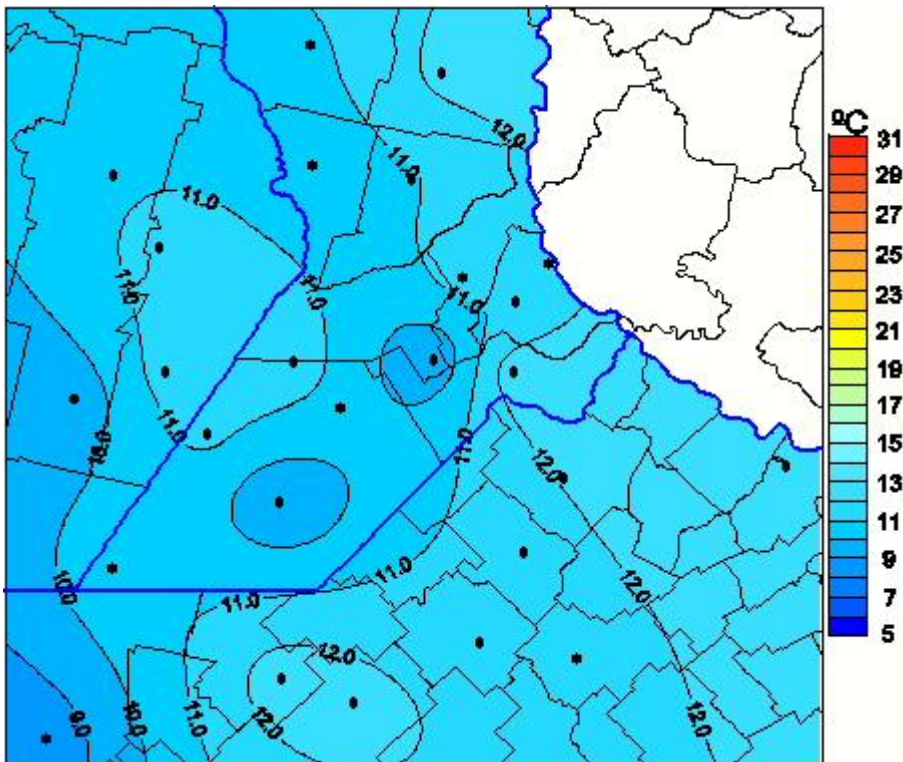

# Temperaturas Medias

Mapa de temperaturas medias de las las últimas 24 horas.  
(Desde las 8:00AM hasta las 8:00AM). Se actualiza a las 10:00hs.