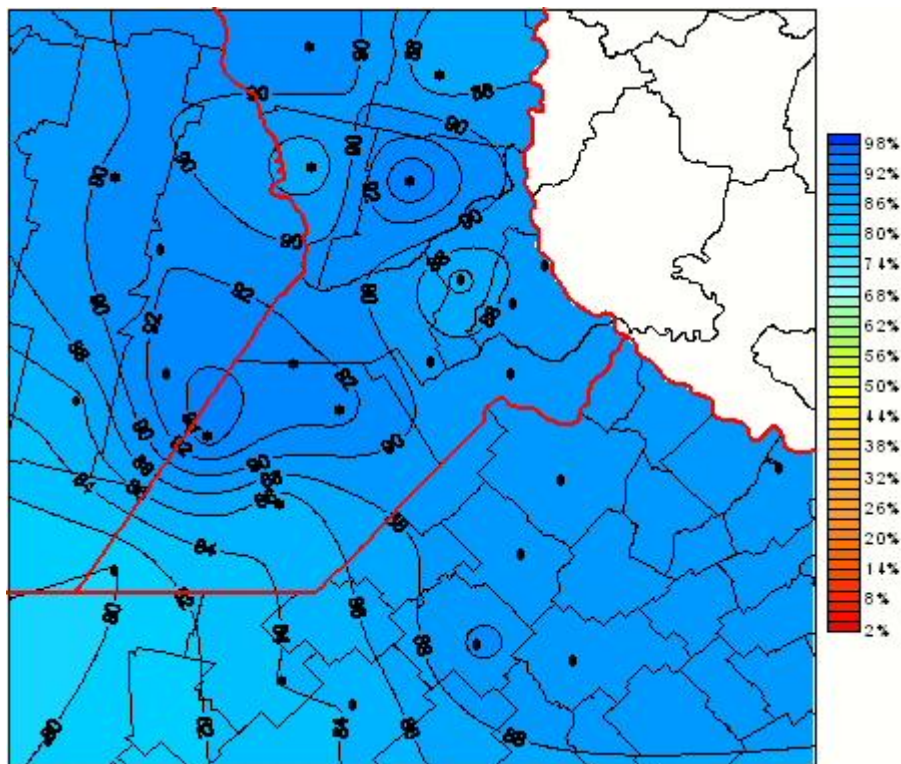

Humedad Relativa

Mapa de humedad relativa de las últimas 24 horas.
(Desde las 8:00AM hasta las 8:00AM). Se actualiza a las 10:00hs.