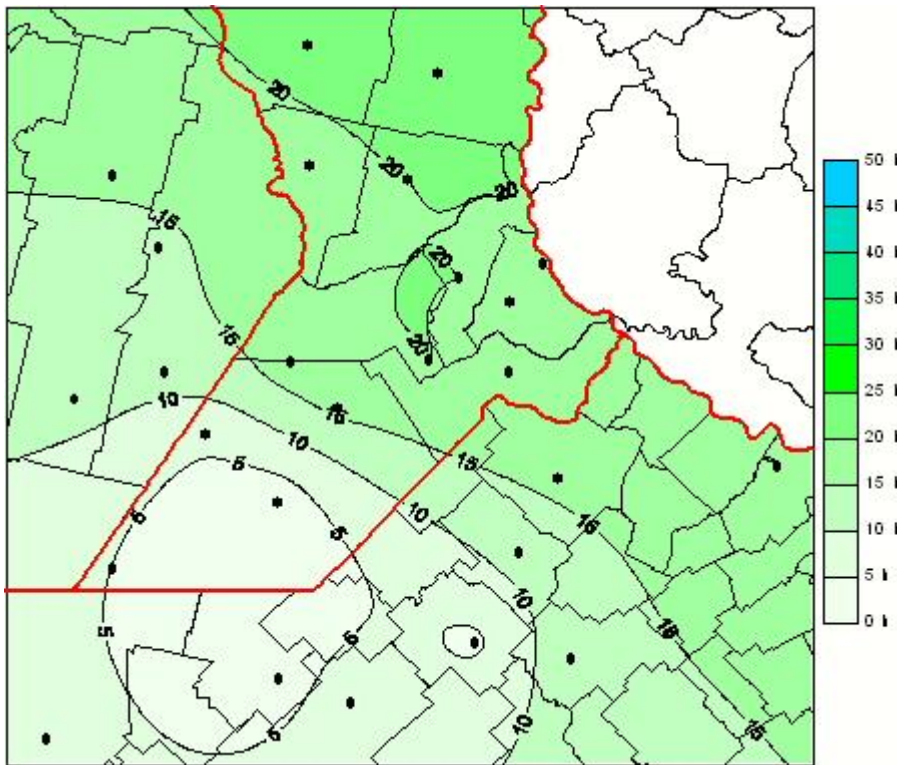

## Humedad de Hoja

Mapa de humedad de hoja de las las últimas 24 horas.  
(Desde las 8:00AM hasta las 8:00AM). Se actualiza a las 10:00hs.