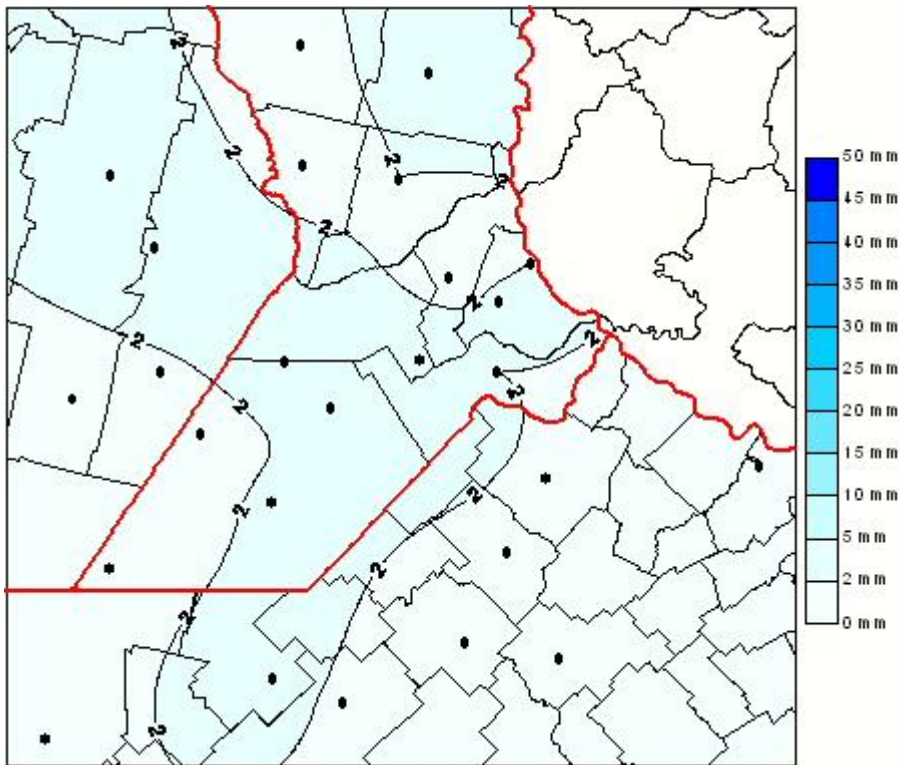

Lluvias

Mapa de precipitación acumulada en las últimas 96 horas.
(Desde las 8:00AM hasta las 8:00AM). Se actualiza a las 10:00hs.