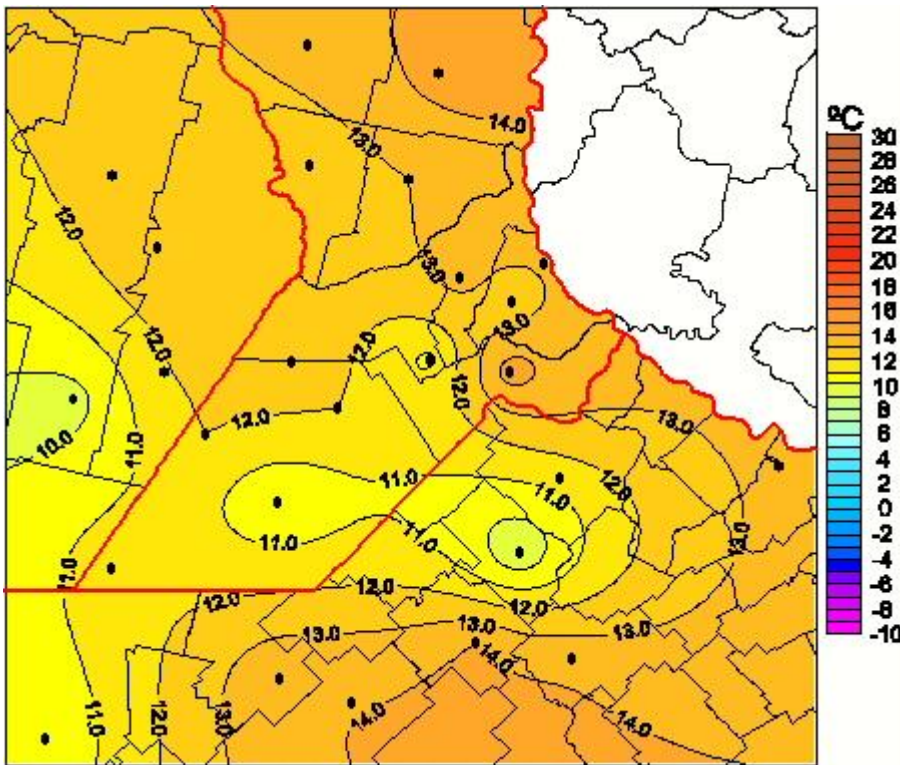

Temperaturas Medias

Mapa de temperaturas medias de las las últimas 96 horas.
(Desde las 8:00AM hasta las 8:00AM). Se actualiza a las 10:00hs.