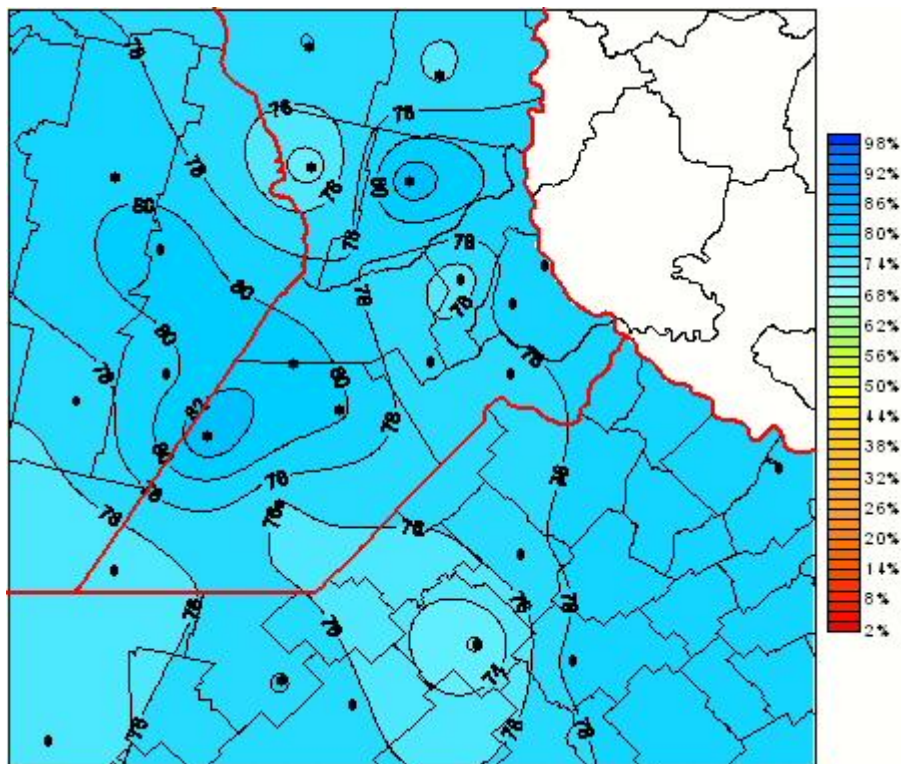

Humedad Relativa

Mapa de humedad relativa de las las últimas 96 horas.
(Desde las 8:00AM hasta las 8:00AM). Se actualiza a las 10:00hs.