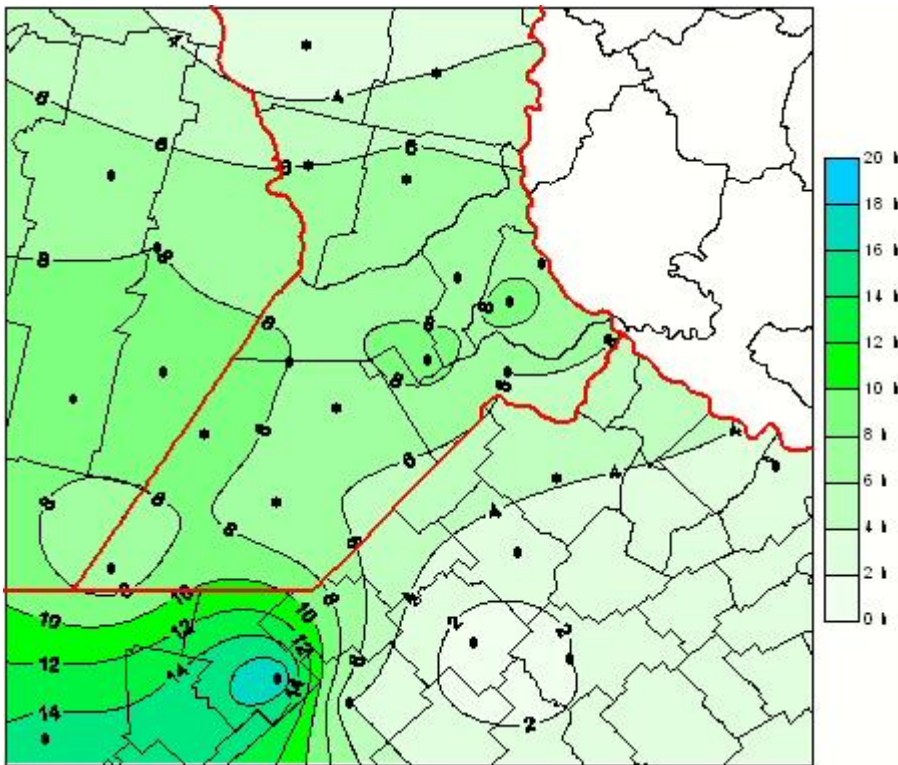

Humedad de Hoja

Mapa de humedad de hoja de las últimas 96 horas.
(Desde las 8:00AM hasta las 8:00AM). Se actualiza a las 10:00hs.