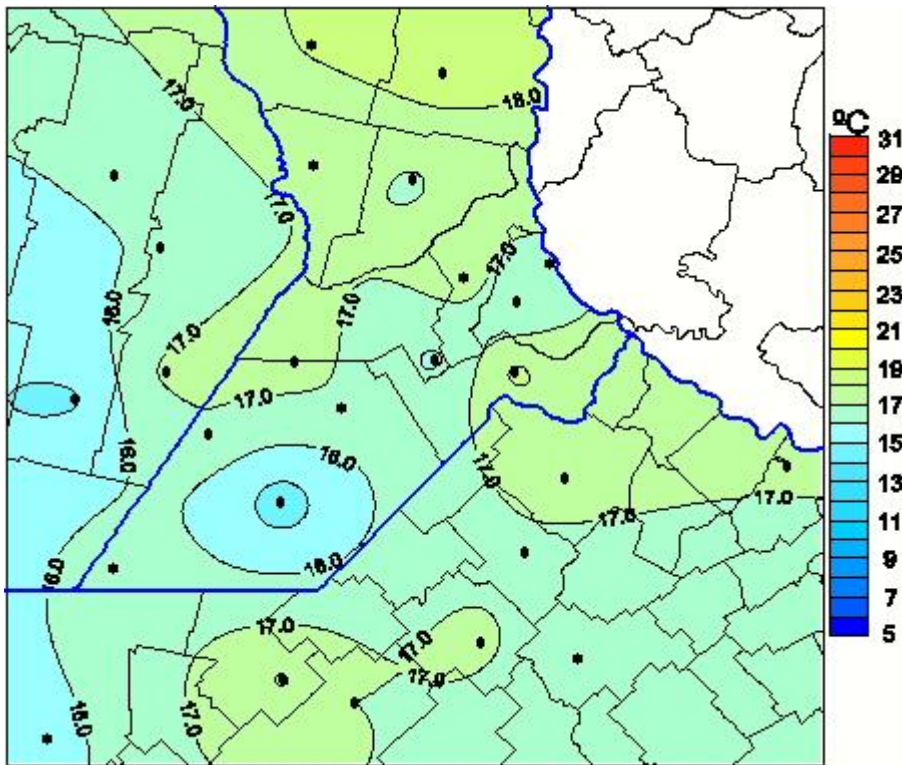

# Temperaturas Medias

Mapa de temperaturas medias de las las últimas 24 horas.  
(Desde las 8:00AM hasta las 8:00AM). Se actualiza a las 10:00hs.