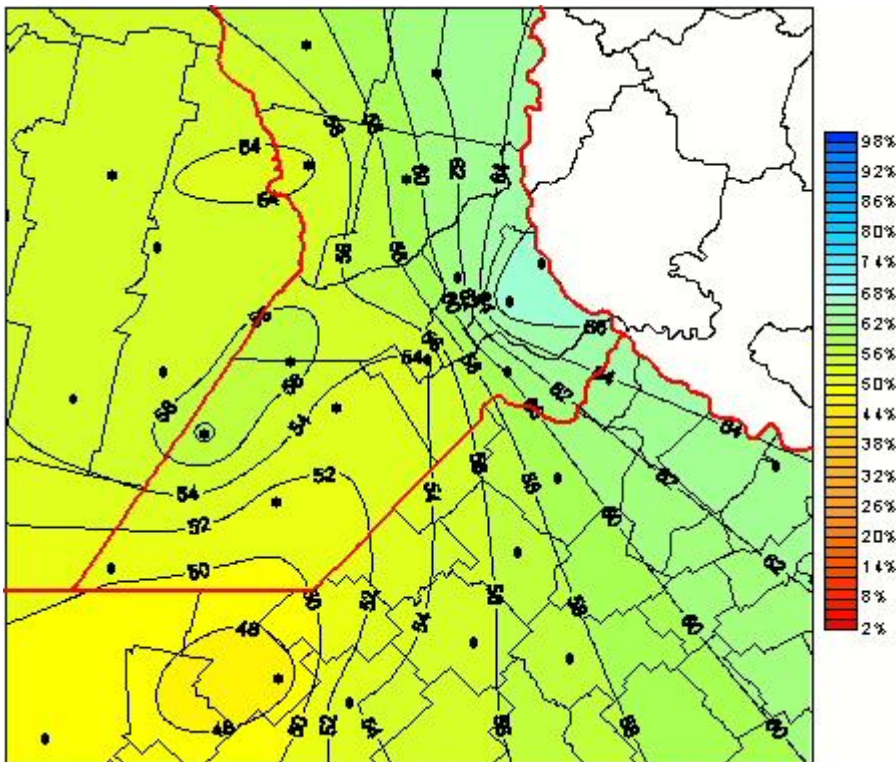

Humedad Relativa

Mapa de humedad relativa de las las últimas 24 horas.
(Desde las 8:00AM hasta las 8:00AM). Se actualiza a las 10:00hs.