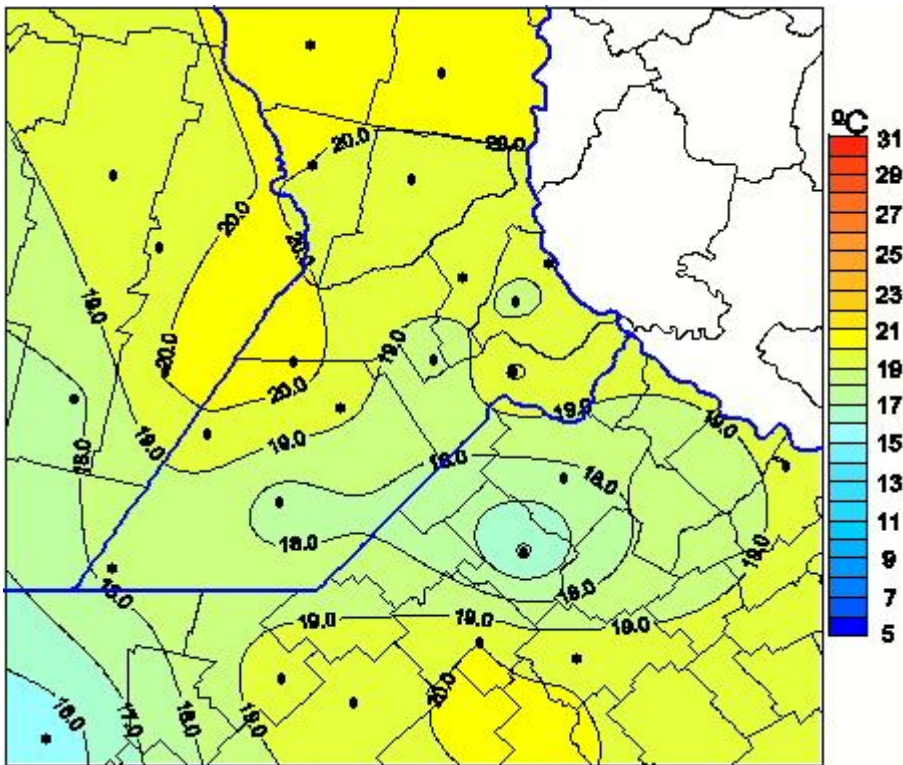

# Temperaturas Medias

Mapa de temperaturas medias de las las últimas 24 horas.  
(Desde las 8:00AM hasta las 8:00AM). Se actualiza a las 10:00hs.