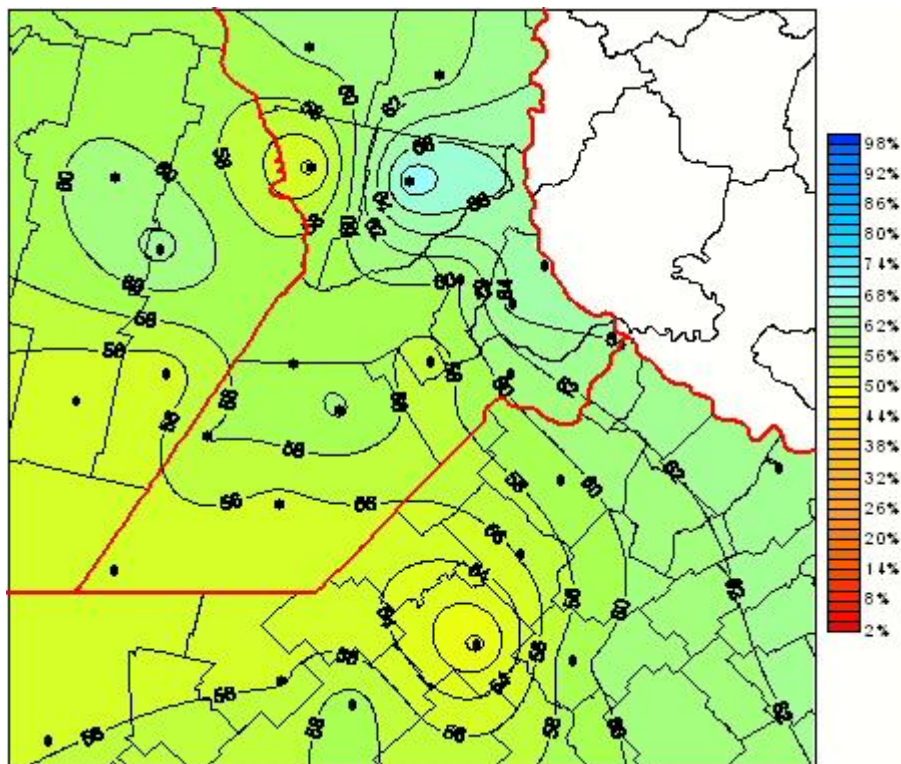

Humedad Relativa

Mapa de humedad relativa de las últimas 24 horas.
(Desde las 8:00AM hasta las 8:00AM). Se actualiza a las 10:00hs.