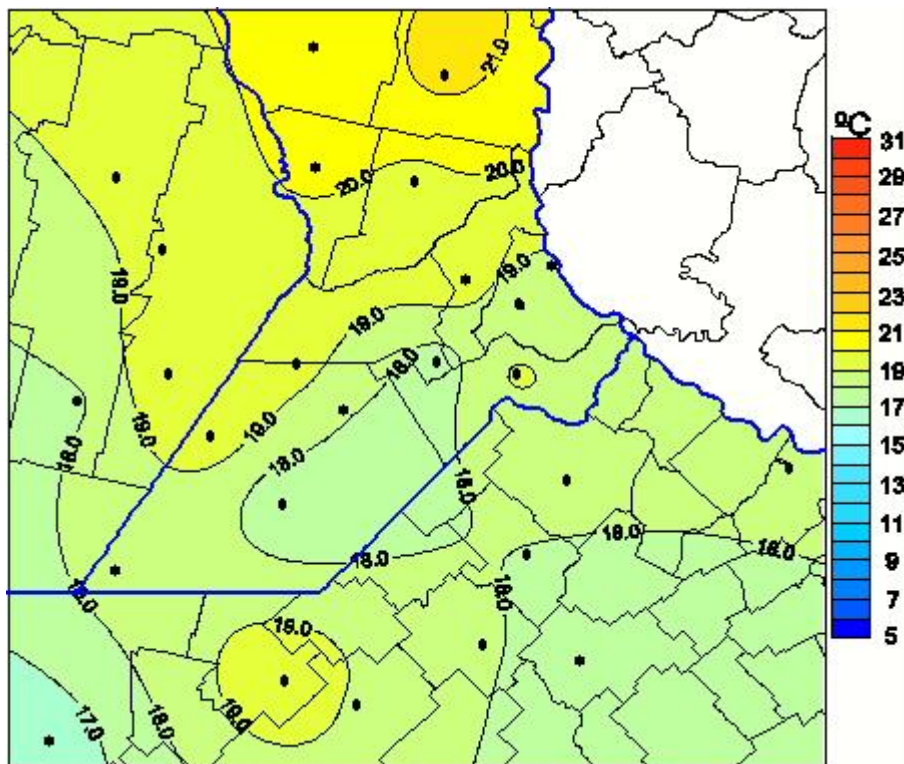

## Temperaturas Medias

Mapa de temperaturas medias de las las últimas 24 horas.  
(Desde las 8:00AM hasta las 8:00AM). Se actualiza a las 10:00hs.