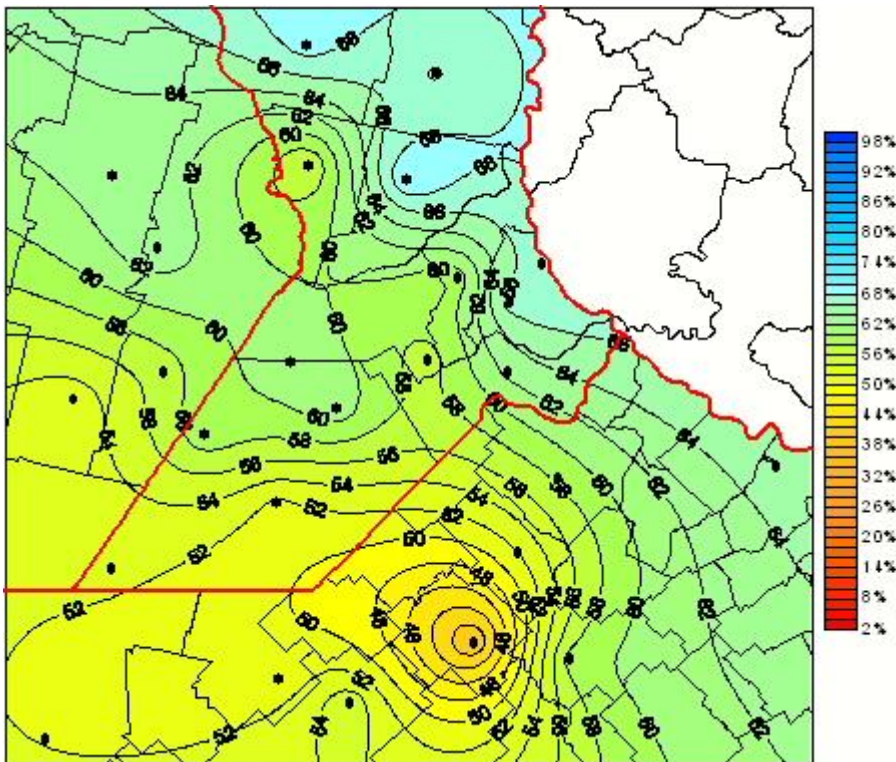

# Humedad Relativa

Mapa de humedad relativa de las las últimas 24 horas.  
(Desde las 8:00AM hasta las 8:00AM). Se actualiza a las 10:00hs.