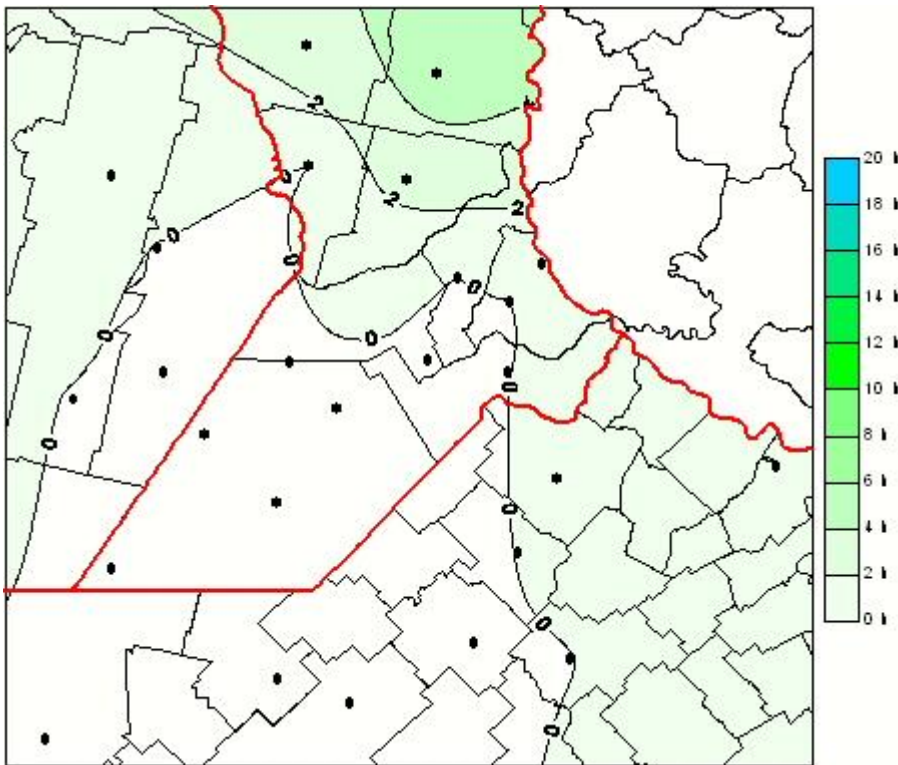

Humedad de Hoja

Mapa de humedad de hoja de las las últimas 24 horas.
(Desde las 8:00AM hasta las 8:00AM). Se actualiza a las 10:00hs.