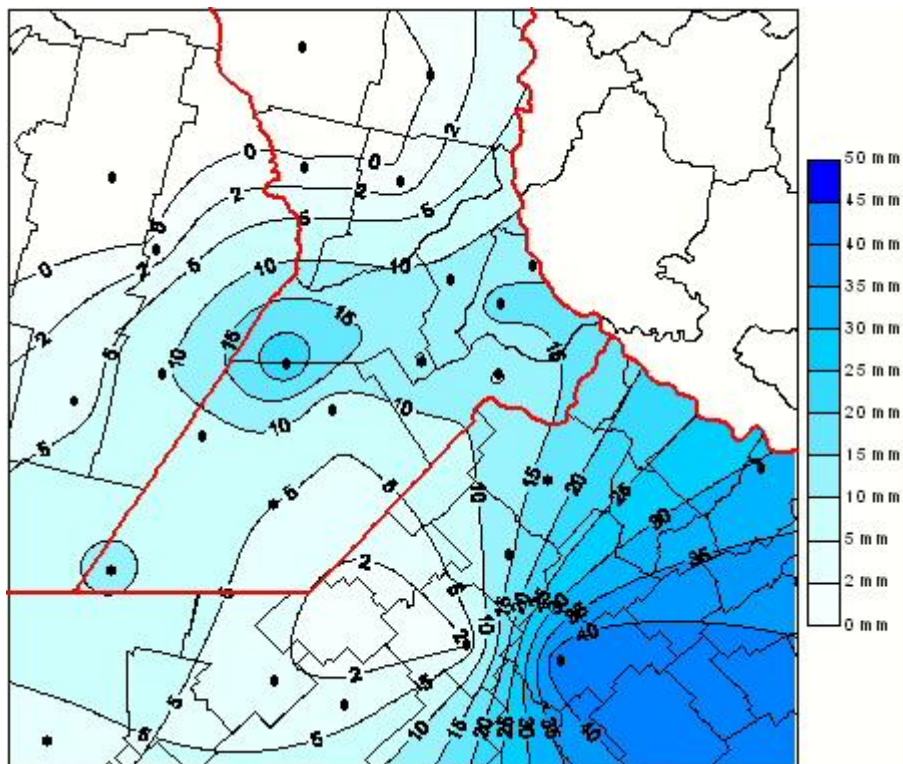

Lluvias

Mapa de precipitación acumulada en las últimas 72 horas.
(Desde las 8:00AM hasta las 8:00AM). Se actualiza a las 10:00hs.