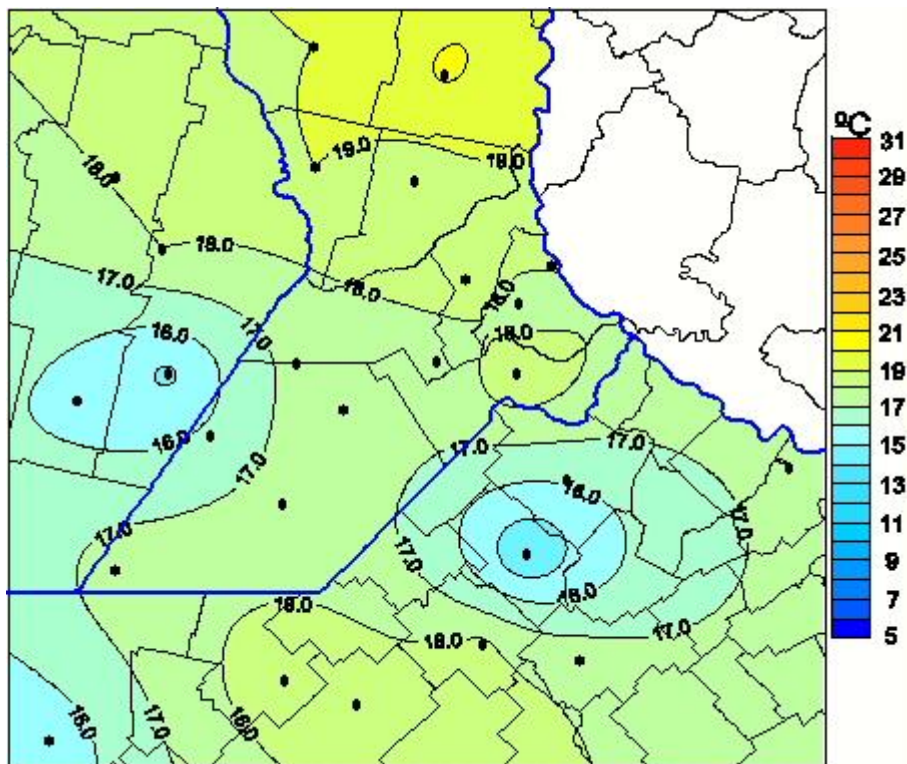

Temperaturas Medias

Mapa de temperaturas medias de las las últimas 72 horas.
(Desde las 8:00AM hasta las 8:00AM). Se actualiza a las 10:00hs.