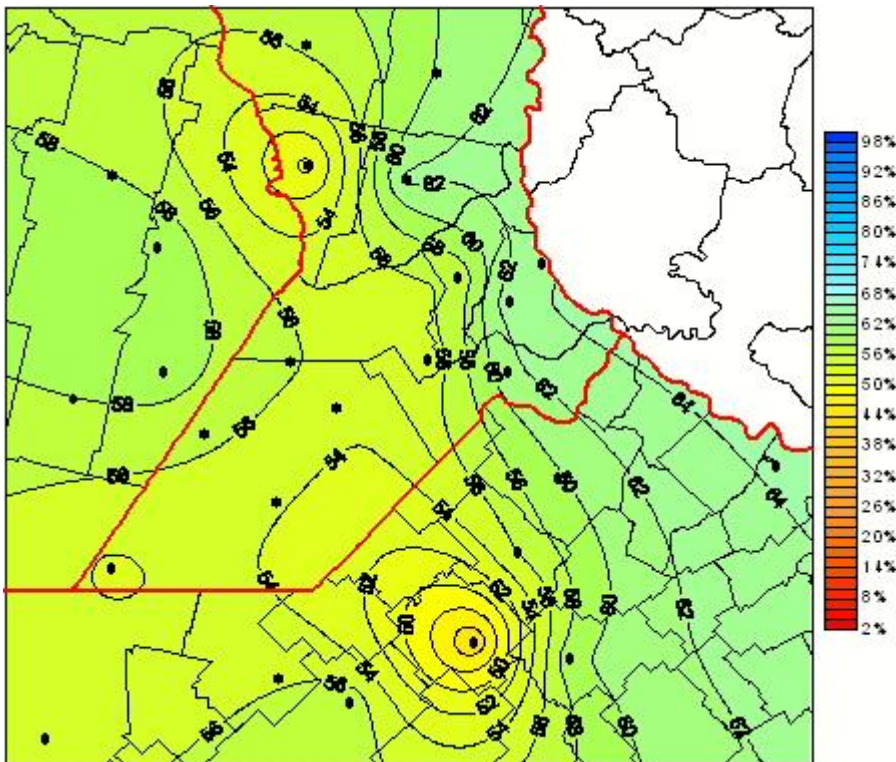

## Humedad Relativa

Mapa de humedad relativa de las últimas 72 horas.  
(Desde las 8:00AM hasta las 8:00AM). Se actualiza a las 10:00hs.