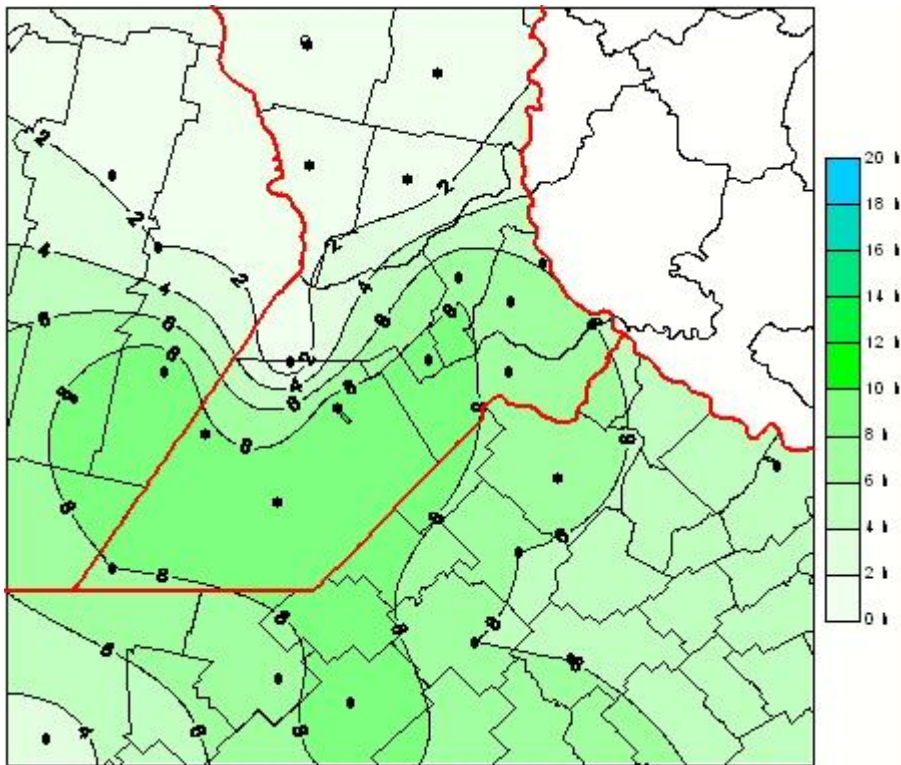

Humedad de Hoja

Mapa de humedad de hoja de las las últimas 72 horas.
(Desde las 8:00AM hasta las 8:00AM). Se actualiza a las 10:00hs.

BOLSA
DE COMERCIO
DE ROSARIO

 www.facebook.com/BCROficial

 twitter.com/bcrgrensa