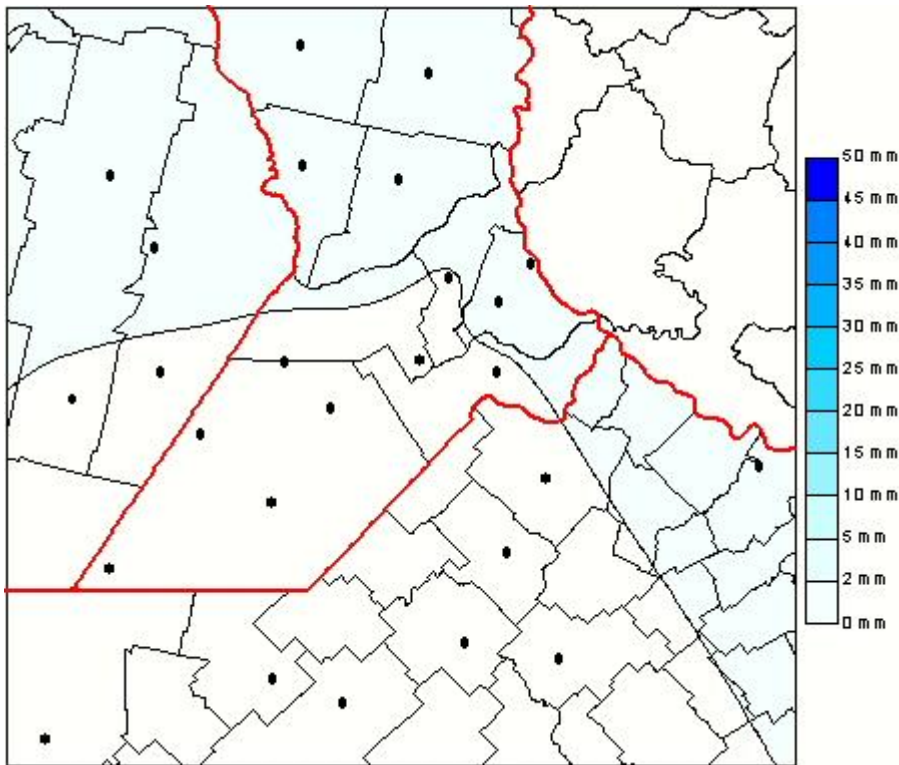

## Lluvias

Mapa de precipitación acumulada en las últimas 24 horas.  
(Desde las 8:00AM hasta las 8:00AM). Se actualiza a las 10:00hs.