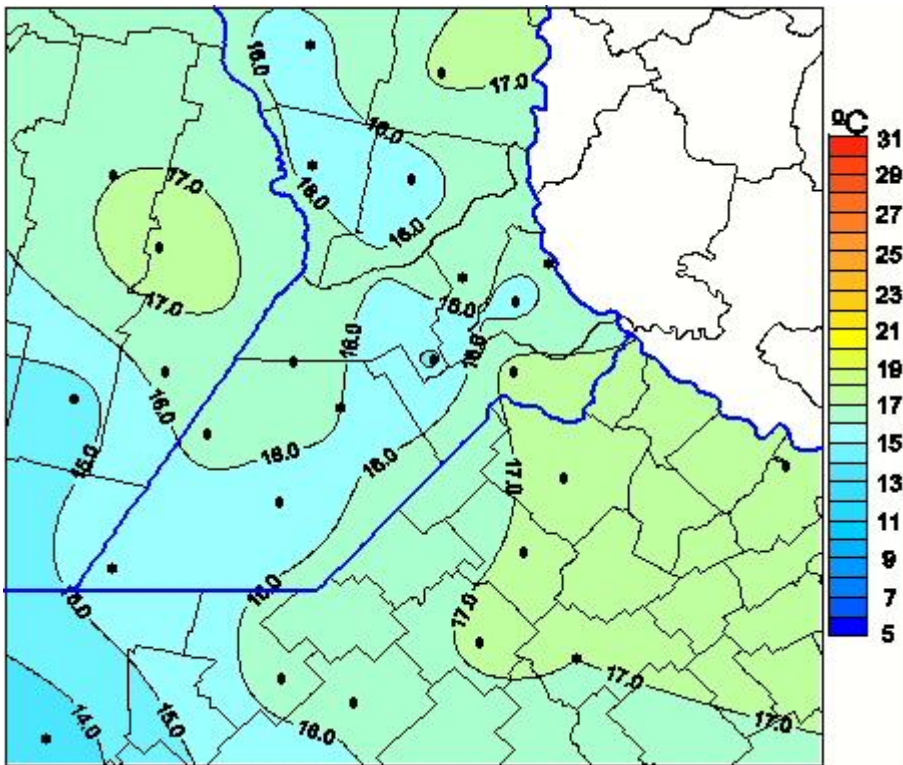

# Temperaturas Medias

Mapa de temperaturas medias de las las últimas 24 horas.  
(Desde las 8:00AM hasta las 8:00AM). Se actualiza a las 10:00hs.