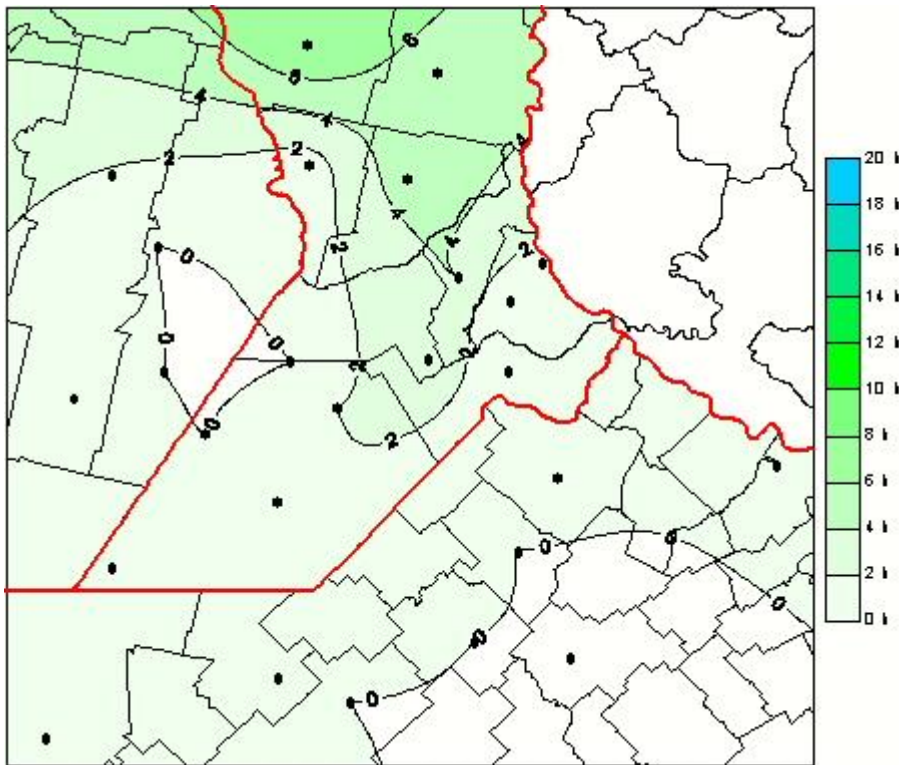

Humedad de Hoja

Mapa de humedad de hoja de las las últimas 24 horas.
(Desde las 8:00AM hasta las 8:00AM). Se actualiza a las 10:00hs.

BOLSA
DE COMERCIO
DE ROSARIO

 www.facebook.com/BCROficial

 twitter.com/bcrgrensa