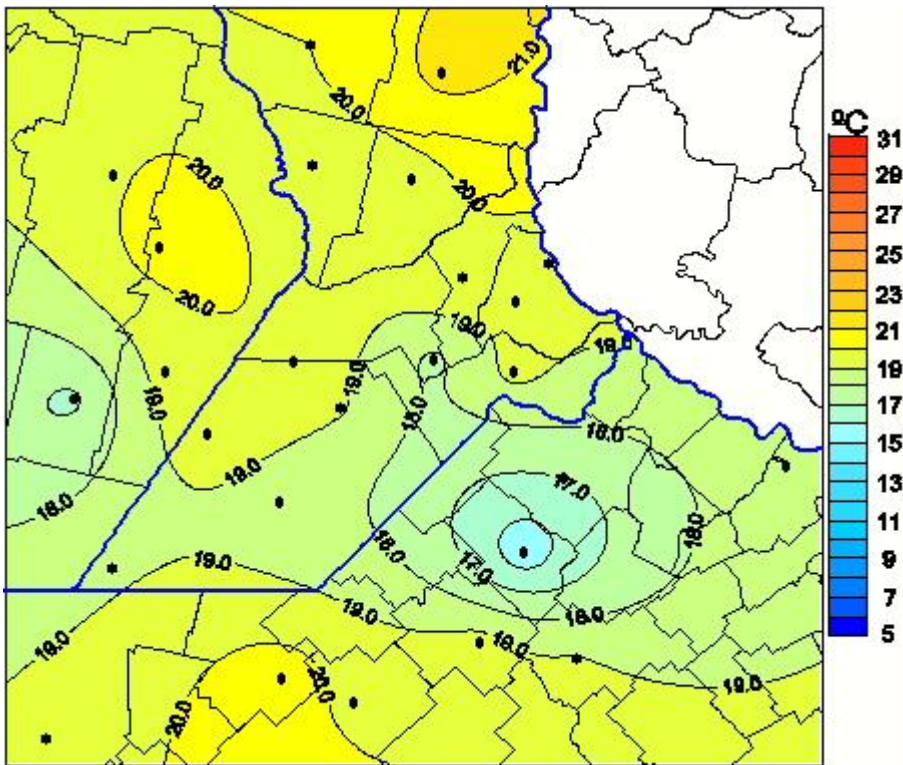

Temperaturas Medias

Mapa de temperaturas medias de las las últimas 24 horas.
(Desde las 8:00AM hasta las 8:00AM). Se actualiza a las 10:00hs.