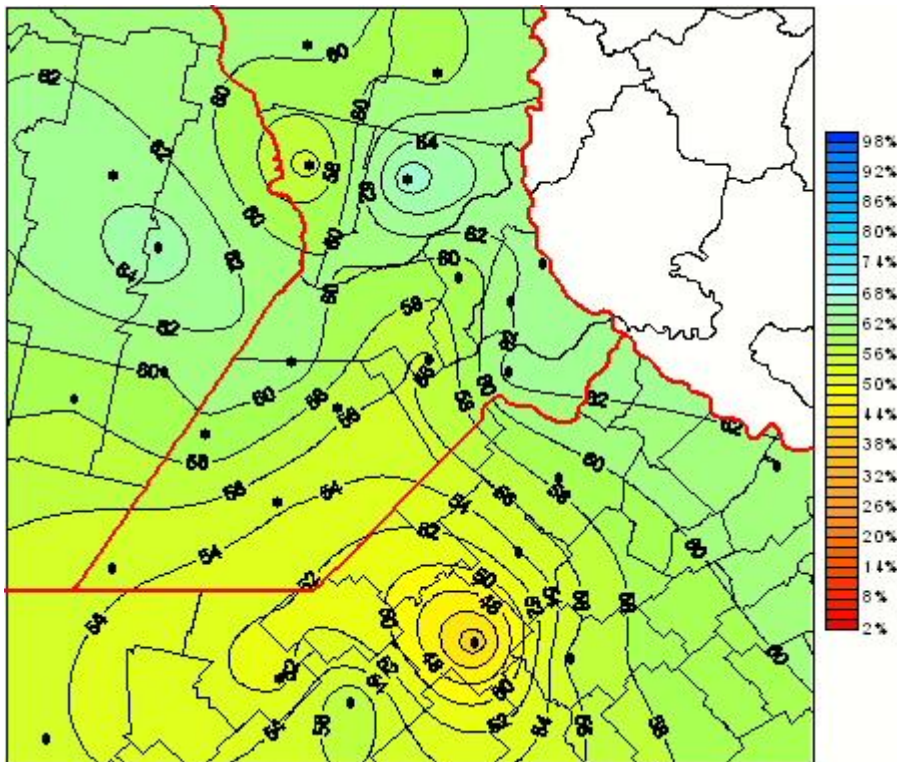

Humedad Relativa

Mapa de humedad relativa de las las últimas 24 horas.
(Desde las 8:00AM hasta las 8:00AM). Se actualiza a las 10:00hs.