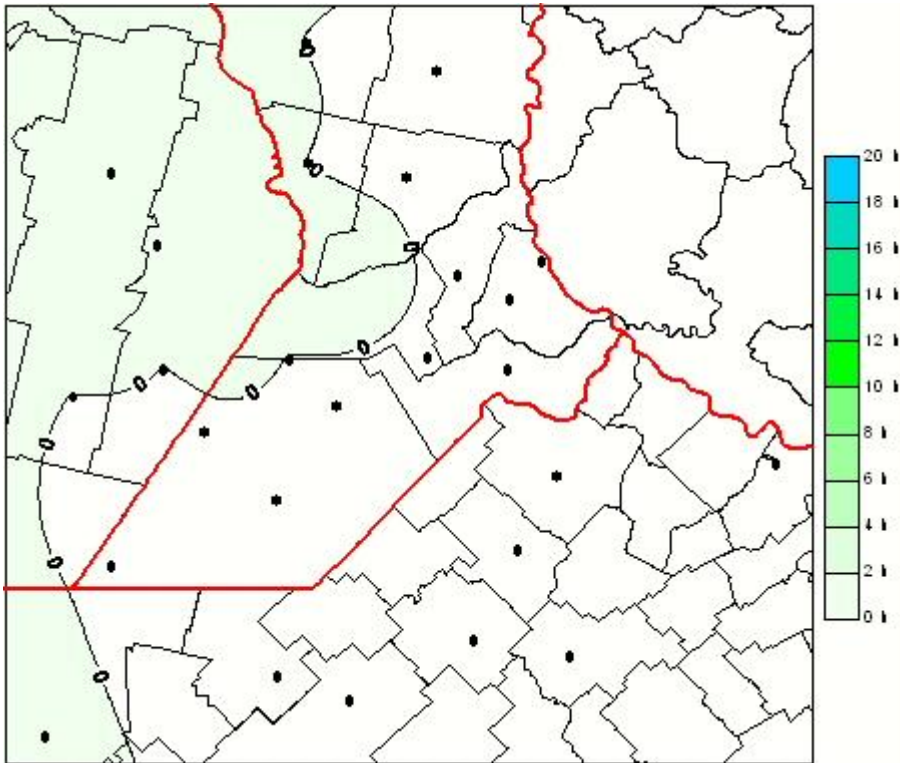

## Humedad de Hoja

Mapa de humedad de hoja de las las últimas 24 horas.  
(Desde las 8:00AM hasta las 8:00AM). Se actualiza a las 10:00hs.

BOLSA  
DE COMERCIO  
DE ROSARIO

 [www.facebook.com/BCROficial](http://www.facebook.com/BCROficial)