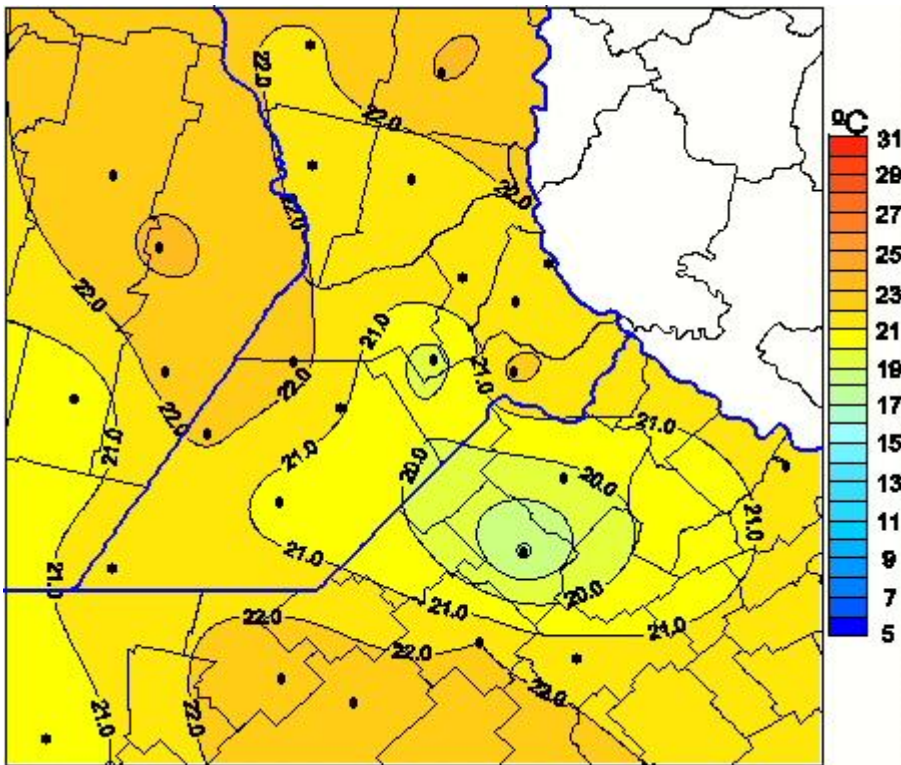

## Temperaturas Medias

Mapa de temperaturas medias de las las últimas 24 horas.  
(Desde las 8:00AM hasta las 8:00AM). Se actualiza a las 10:00hs.