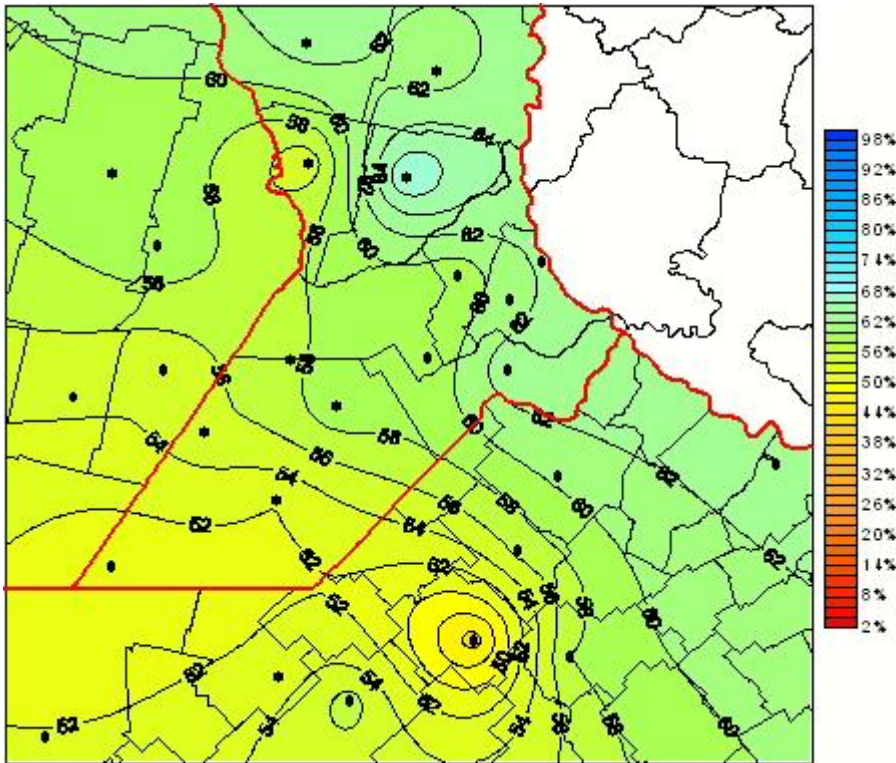

Humedad Relativa

Mapa de humedad relativa de las últimas 24 horas.
(Desde las 8:00AM hasta las 8:00AM). Se actualiza a las 10:00hs.